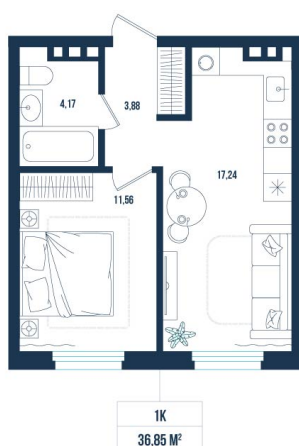

Номер: 43

1 комнатная 36.85 м²

Отсканируйте QR-код и
смотрите на сайте sever-
group.ru

6 400 845 руб.

В ипотеку от 19 419 руб.

Предчистовая отделка

Проект	Смородина	Корпус	ГП 10 - 3 очередь
Этаж	1	Секция	2
Сдача	4 кв. 2026		

24.06.2026 17:19 (Мск)

Не является публичной офертой, цена может быть скорректирована.
Информация взята с сайта «sever-group.ru».

На этаже 1

1 комнатная 36.85 м²

24.06.2026 17:19 (Мск)

Не является публичной офертой, цена может быть скорректирована.
Информация взята с сайта «sever-group.ru».

На генплане ГП 10 - 3 очередь

1 комнатная 36.85 м²

24.06.2026 17:19 (Мск)

Не является публичной офертой, цена может быть скорректирована.
Информация взята с сайта «sever-group.ru».