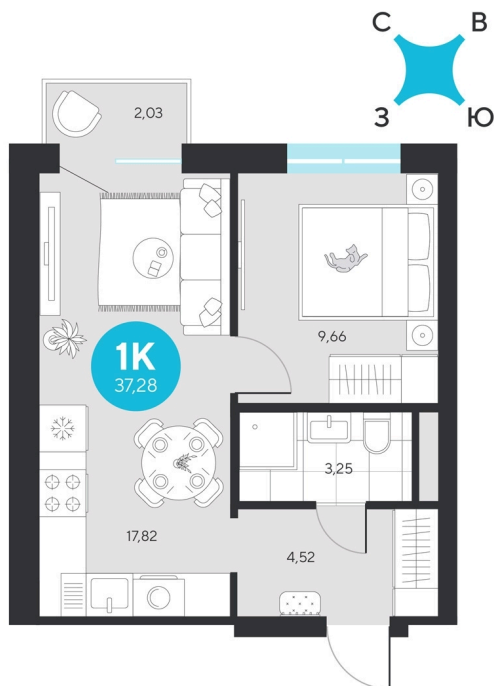

Номер: 648

Отсканируйте QR-код и
смотрите на сайте sever-
group.ru

1 комнатная 37.28 м²

~~7 377 712 руб.~~

6 960 176 руб.

В ипотеку от 27 880 руб.

При 100% оплате

Предчистовая отделка

Проект	Эхо Леса	Этаж	8
Секция	4	Сдача	1 кв. 2028

17.04.2026 06:10 (Мск)

Не является публичной офертой, цена может быть скорректирована. Информация взята с сайта «sever-group.ru»

На этаже 8

1 комнатная 37.28 м²

17.04.2026 06:10 (Мск)

Не является публичной офертой, цена может быть скорректирована. Информация взята с сайта «sever-group.ru»

1 комнатная 37.28 м²

17.04.2026 06:10 (Мск)

Не является публичной офертой, цена может быть скорректирована. Информация взята с сайта «sever-group.ru»