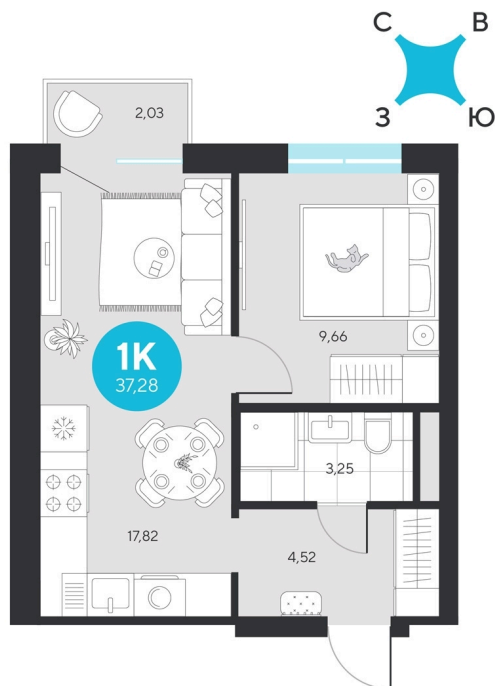

Номер: 648

Отсканируйте QR-код и
смотрите на сайте sever-
group.ru

1 комнатная 37.28 м²

~~7 377 712 руб.~~

6 960 176 руб.

В ипотеку от 27 880 руб.

При 100% оплате

Предчистовая отделка

Проект	Эхо Леса	Этаж	8
Секция	4	Сдача	1 кв. 2028

17.04.2026 05:32 (Мск)

Не является публичной офертой, цена может быть скорректирована. Информация взята с сайта «sever-group.ru»

На этаже 8

1 комнатная 37.28 м²

17.04.2026 05:32 (Мск)

Не является публичной офертой, цена может быть скорректирована. Информация взята с сайта «sever-group.ru»

1 комнатная 37.28 м²

17.04.2026 05:32 (Мск)

Не является публичной офертой, цена может быть скорректирована. Информация взята с сайта «sever-group.ru»