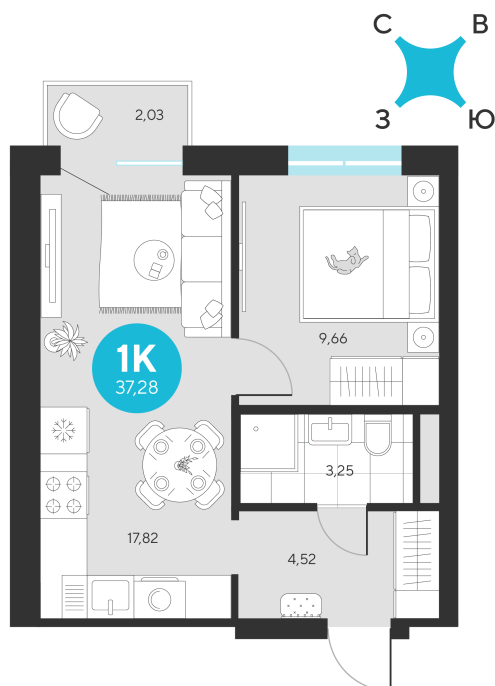

Номер: 648

Отсканируйте QR-код и
смотрите на сайте sever-
group.ru

1 комнатная 37.28 м²

~~7 526 832 руб.~~

7 101 840 руб.

В ипотеку от 28 448 руб.

При 100% оплате

Предчистовая отделка

Проект	Эхо Леса	Этаж	8
Секция	4	Сдача	1 кв. 2028

13.06.2026 06:55 (Мск)

Не является публичной офертой, цена может быть скорректирована.
Информация взята с сайта «sever-group.ru».

1 комнатная 37.28 м²

13.06.2026 06:55 (Мск)