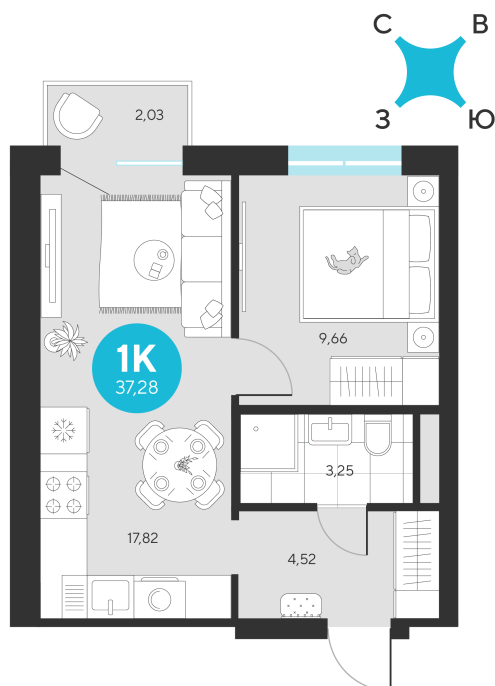

Номер: 648

Отсканируйте QR-код и
смотрите на сайте sever-
group.ru

1 комнатная 37.28 м²

~~7 526 832 руб.~~

7 101 840 руб.

В ипотеку от 28 448 руб.

При 100% оплате

Предчистовая отделка

Проект	Эхо Леса	Этаж	8
Секция	4	Сдача	1 кв. 2028

19.06.2026 12:22 (Мск)

Не является публичной офертой, цена может быть скорректирована.
Информация взята с сайта «sever-group.ru».

1 комнатная 37.28 м²

19.06.2026 12:22 (Мск)