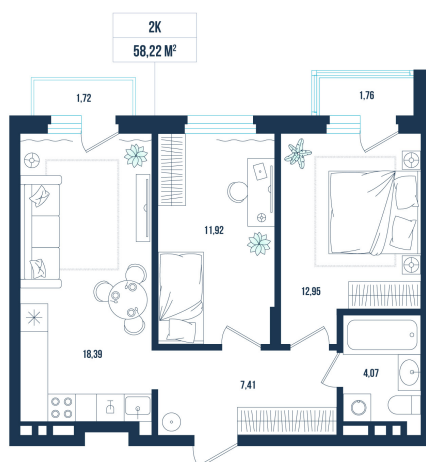

Номер: 20

2 комнатная 58.22 м²

Отсканируйте QR-код и
смотрите на сайте sever-
group.ru

10 019 662 руб.

В ипотеку от 41 991 руб.

Предчистовая отделка

Проект	Смородина	Корпус	ГП 10 - 3 очередь
Этаж	3	Секция	1
Сдача	4 кв. 2026		

25.06.2026 03:36 (Мск)

Не является публичной офертой, цена может быть скорректирована.
Информация взята с сайта «sever-group.ru».

На этаже 3

2 комнатная 58.22 м²

25.06.2026 03:36 (Мск)

Не является публичной офертой, цена может быть скорректирована.
Информация взята с сайта «sever-group.ru».

На генплане ГП 10 - 3 очередь

2 комнатная 58.22 м²

25.06.2026 03:36 (Мск)

Не является публичной офертой, цена может быть скорректирована.
Информация взята с сайта «sever-group.ru».