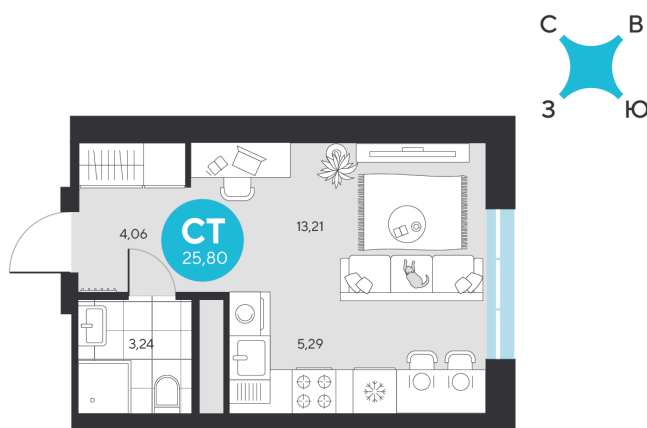

Номер: 159

Студия 25.8 м²

Отсканируйте QR-код и
смотрите на сайте sever-
group.ru

~~5 534 100 руб.~~

5 221 920 руб.

В ипотеку от 18 279 руб.

При 100% оплате

Предчистовая отделка

Проект	Эхо Леса	Этаж	18
Секция	1	Сдача	1 кв. 2028

27.06.2026 12:07 (Мск)

Не является публичной офертой, цена может быть скорректирована.
Информация взята с сайта «sever-group.ru».

На этаже 18

Студия 25.8 м²

27.06.2026 12:07 (Мск)

Не является публичной офертой, цена может быть скорректирована.
Информация взята с сайта «sever-group.ru».

Студия 25.8 м²

27.06.2026 12:07 (Мск)

Не является публичной офертой, цена может быть скорректирована.
Информация взята с сайта «sever-group.ru».