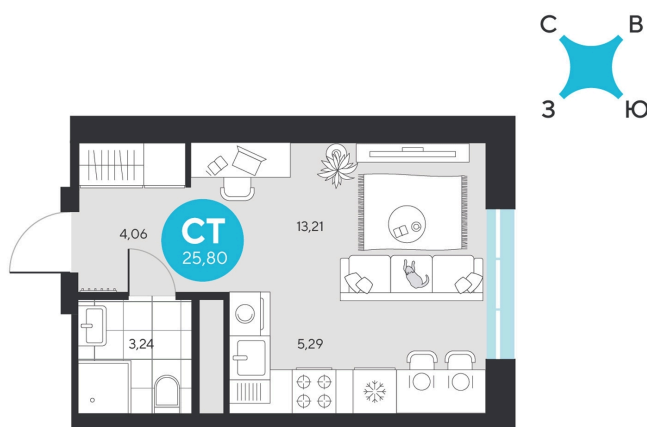

Номер: 159

Студия 25.8 м²

Отсканируйте QR-код и
смотрите на сайте sever-
group.ru

~~5 477 340 руб.~~

5 167 740 руб.

В ипотеку от 20 700 руб.

При 100% оплате

Предчистовая отделка

Проект	Эхо Леса	Этаж	18
Секция	1	Сдача	1 кв. 2028

28.04.2026 17:27 (Мск)

Не является публичной офертой, цена может быть скорректирована. Информация взята с сайта «sever-group.ru»

На этаже 18

Студия 25.8 м²

28.04.2026 17:27 (Мск)

Не является публичной офертой, цена может быть скорректирована. Информация взята с сайта «sever-group.ru»

Студия 25.8 м²

28.04.2026 17:27 (Мск)

Не является публичной офертой, цена может быть скорректирована. Информация взята с сайта «sever-group.ru»