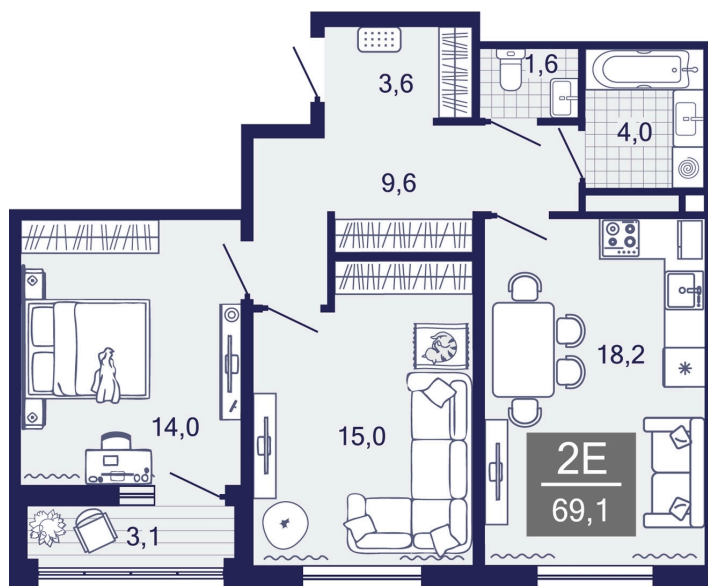

Номер: 54

# 2 комнатная 69.1 м<sup>2</sup>

Отсканируйте QR-код и  
смотрите на сайте sever-  
group.ru

11 836 830 руб.

В ипотеку от 35 911 руб.

Предчистовая отделка

Проект	Дабл-Дабл	Корпус	ГП-1 - 1 очередь
Этаж	10	Секция	1
Сдача	Сдан		

# На этаже 10

2 комнатная 69.1 м<sup>2</sup>

31.05.2026 14:45 (Мск)

Не является публичной офертой, цена может быть скорректирована.

Информация взята с сайта «sever-group.ru».

# На генплане ГП-1 - 1 очередь

2 комнатная 69.1 м<sup>2</sup>

31.05.2026 14:45 (Мск)

Не является публичной офертой, цена может быть скорректирована.  
Информация взята с сайта «[sever-group.ru](http://sever-group.ru)».