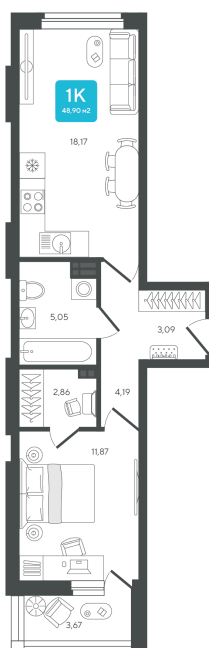

Номер: 234

# 1 комнатная 48.9 м<sup>2</sup>

Отсканируйте QR-код и  
смотрите на сайте sever-  
group.ru

8 063 610 руб.

В ипотеку от 21 402 руб.

Предчистовая отделка

С лоджией

Проект	Дабл-Дабл	Корпус	ГП-2 - 2 очередь
Этаж	5	Секция	3
Сдача	3 кв. 2028		

# На этаже 5

1 комнатная 48.9 м<sup>2</sup>

24.06.2026 06:19 (Мск)

Не является публичной офертой, цена может быть скорректирована.  
Информация взята с сайта «sever-group.ru».