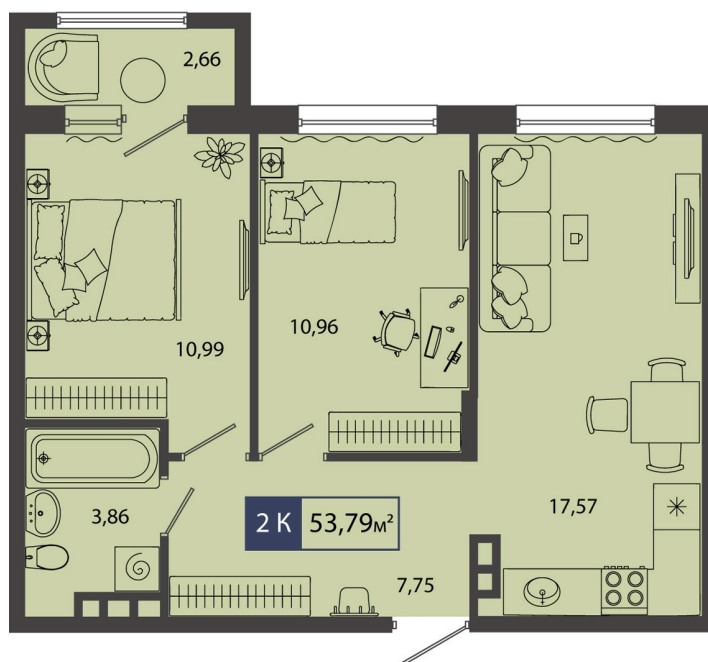

Номер: 14

2 комнатная 53.79 м²

Отсканируйте QR-код и
смотрите на сайте sever-
group.ru

9 467 040 руб.

В ипотеку от 28 722 руб.

Предчистовая отделка

Проект	Смородина	Корпус	ГП 8 - 2 очередь
Этаж	2	Секция	1
Сдача	3 кв. 2026		

31.05.2026 07:39 (Мск)

Не является публичной офертой, цена может быть скорректирована.
Информация взята с сайта «sever-group.ru».

На этаже 2

2 комнатная 53.79 м²

31.05.2026 07:39 (Мск)

Не является публичной офертой, цена может быть скорректирована.
Информация взята с сайта «sever-group.ru».

На генплане ГП 8 - 2 очередь

2 комнатная 53.79 м²

31.05.2026 07:39 (Мск)

Не является публичной офертой, цена может быть скорректирована.
Информация взята с сайта «sever-group.ru».