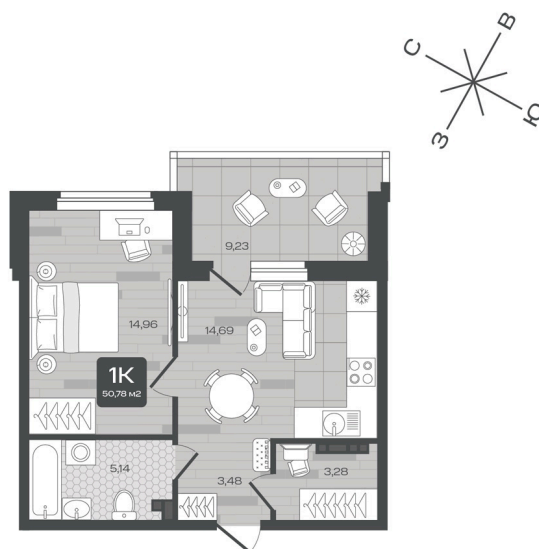

Номер: 256

1 комнатная 50.78 м²

Отсканируйте QR-код и
смотрите на сайте sever-
group.ru

8 368 544 руб.

В ипотеку от 22 212 руб.

Предчистовая отделка

Проект	Дабл-Дабл	Корпус	ГП-2 - 2 очередь
Этаж	7	Секция	3
Сдача	3 кв. 2028		

31.05.2026 10:30 (Мск)

Не является публичной офертой, цена может быть скорректирована.
Информация взята с сайта «sever-group.ru».

На этаже 7

1 комнатная 50.78 м²

31.05.2026 10:30 (Мск)

Не является публичной офертой, цена может быть скорректирована.

Информация взята с сайта «sever-group.ru».

На генплане ГП-2 - 2 очередь

1 комнатная 50.78 м²

31.05.2026 10:30 (Мск)

Не является публичной офертой, цена может быть скорректирована.
Информация взята с сайта «sever-group.ru».