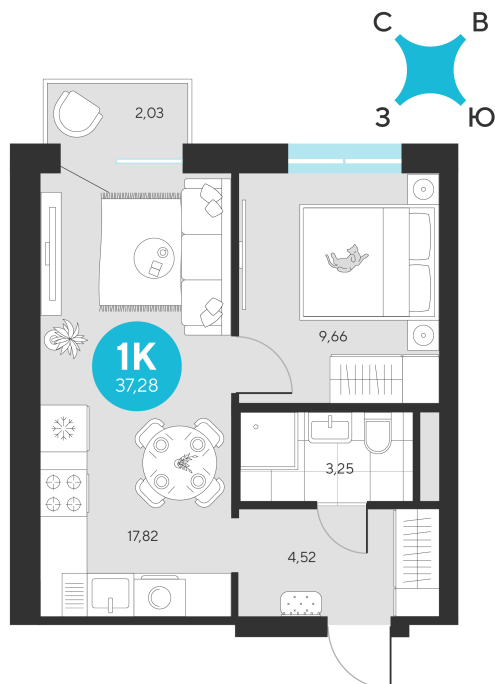

Номер: 628

1 комнатная 37.28 м²

Отсканируйте QR-код и
смотрите на сайте sever-
group.ru

~~7 500 736 руб.~~

7 075 744 руб.

В ипотеку от 28 343 руб.

При 100% оплате

Предчистовая отделка

Проект	Эхо Леса	Этаж	6
Секция	4	Сдача	1 кв. 2028

13.06.2026 09:17 (Мск)

Не является публичной офертой, цена может быть скорректирована.
Информация взята с сайта «sever-group.ru».

На этаже 6

1 комнатная 37.28 м²

13.06.2026 09:17 (Мск)

Не является публичной офертой, цена может быть скорректирована.

Информация взята с сайта «sever-group.ru».

1 комнатная 37.28 м²

13.06.2026 09:17 (Мск)

Не является публичной офертой, цена может быть скорректирована.
Информация взята с сайта «sever-group.ru».