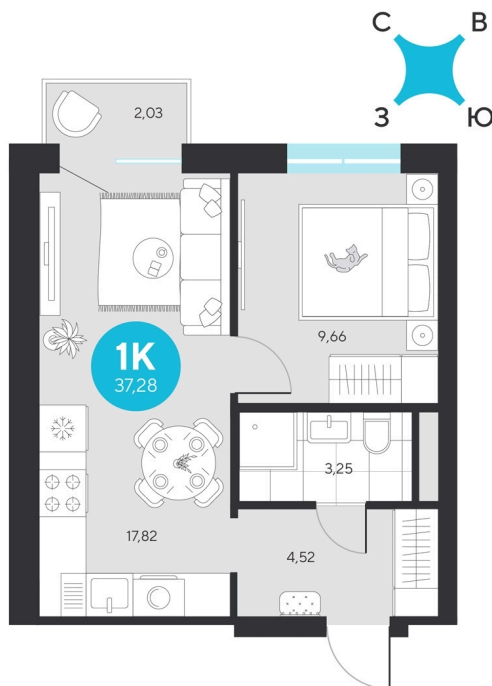

Номер: 628

Отсканируйте QR-код и
смотрите на сайте sever-
group.ru

1 комнатная 37.28 м²

~~7 351 616 руб.~~

6 934 080 руб.

В ипотеку от 27 776 руб.

При 100% оплате

Предчистовая отделка

Проект	Эхо Леса	Этаж	6
Секция	4	Сдача	1 кв. 2028

11.04.2026 06:03 (Мск)

Не является публичной офертой, цена может быть скорректирована. Информация взята с сайта «sever-group.ru»

На этаже 6

1 комнатная 37.28 м²

11.04.2026 06:03 (Мск)

Не является публичной офертой, цена может быть скорректирована. Информация взята с сайта «sever-group.ru»

1 комнатная 37.28 м²

11.04.2026 06:03 (Мск)

Не является публичной офертой, цена может быть скорректирована. Информация взята с сайта «sever-group.ru»