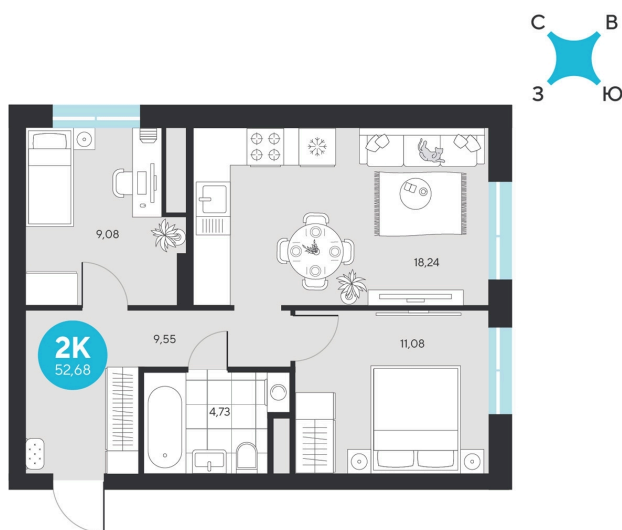

Номер: 207

# 2 комнатная 52.68 м<sup>2</sup>

Отсканируйте QR-код и  
смотрите на сайте sever-  
group.ru

~~10 330 548 руб.~~

**9 745 800 руб.**

В ипотеку от 39 038 руб.

При 100% оплате

Предчистовая отделка

Проект	Эхо Леса	Этаж	22
Секция	1	Сдача	1 кв. 2028

13.05.2026 07:46 (Мск)

Не является публичной офертой, цена может быть скорректирована. Информация взята с сайта «sever-group.ru»

На этаже 22

2 комнатная 52.68 м<sup>2</sup>

13.05.2026 07:46 (Мск)

Не является публичной офертой, цена может быть скорректирована. Информация взята с сайта «sever-group.ru»