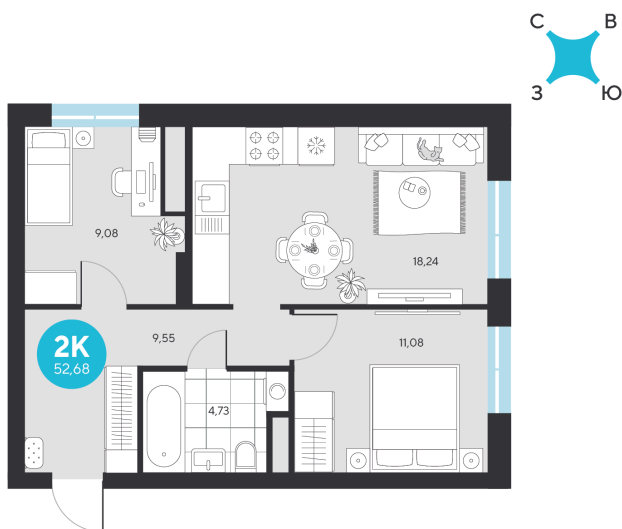

Номер: 207

2 комнатная 52.68 м²

Отсканируйте QR-код и
смотрите на сайте sever-
group.ru

~~10 330 548 руб.~~

9 745 800 руб.

В ипотеку от 39 038 руб.

При 100% оплате

Предчистовая отделка

Проект	Эхо Леса	Этаж	22
Секция	1	Сдача	1 кв. 2028

19.06.2026 12:20 (Мск)

Не является публичной офертой, цена может быть скорректирована.
Информация взята с сайта «sever-group.ru».

На этаже 22

2 комнатная 52.68 м²

19.06.2026 12:20 (Мск)

Не является публичной офертой, цена может быть скорректирована.
Информация взята с сайта «sever-group.ru».

2 комнатная 52.68 м²

19.06.2026 12:20 (Мск)

Не является публичной офертой, цена может быть скорректирована.
Информация взята с сайта «sever-group.ru».