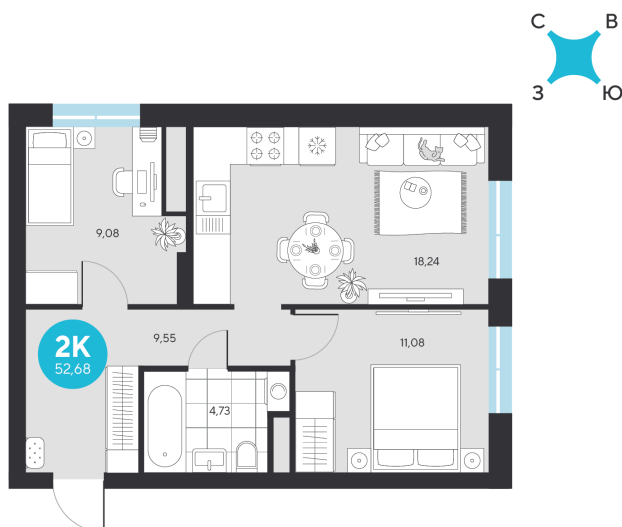

Номер: 207

2 комнатная 52.68 м²

Отсканируйте QR-код и
смотрите на сайте sever-
group.ru

~~10 330 548 руб.~~

9 745 800 руб.

В ипотеку от 39 038 руб.

При 100% оплате

Предчистовая отделка

Проект	Эхо Леса	Этаж	22
Секция	1	Сдача	1 кв. 2028

13.06.2026 06:50 (Мск)

Не является публичной офертой, цена может быть скорректирована.
Информация взята с сайта «sever-group.ru».

На этаже 22

2 комнатная 52.68 м²

13.06.2026 06:50 (Мск)

Не является публичной офертой, цена может быть скорректирована.
Информация взята с сайта «sever-group.ru».

2 комнатная 52.68 м²

13.06.2026 06:50 (Мск)

Не является публичной офертой, цена может быть скорректирована.
Информация взята с сайта «sever-group.ru».