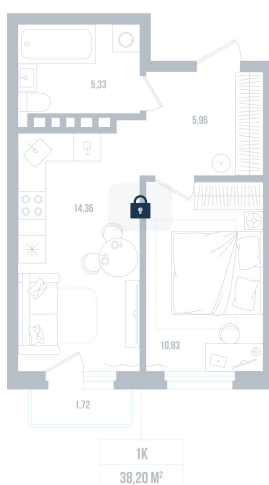

Номер: 26

1 комнатная 38.2 м²

Отсканируйте QR-код и
смотрите на сайте sever-
group.ru

Цена по запросу

Предчистовая отделка

Проект	Смородина	Корпус	ГП 11 - 3 очередь
Этаж	3	Секция	1
Сдача	4 кв. 2026		

24.06.2026 15:24 (Мск)

Не является публичной офертой, цена может быть скорректирована.
Информация взята с сайта «sever-group.ru».

На генплане ГП 11 - 3 очередь

1 комнатная 38.2 м²

24.06.2026 15:24 (Мск)

Не является публичной офертой, цена может быть скорректирована.
Информация взята с сайта «sever-group.ru».