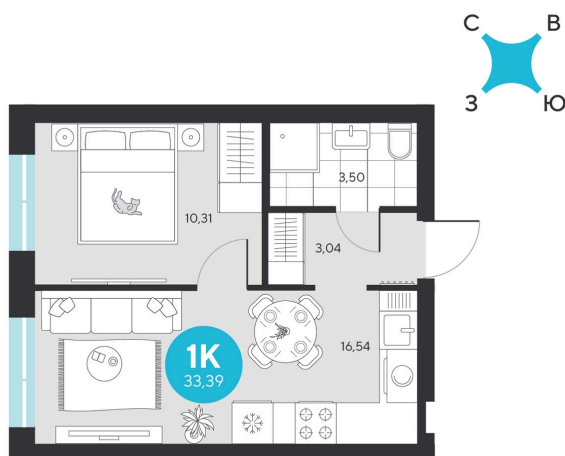

# 1 комнатная 33.39 м<sup>2</sup>

~~7 292 376 руб.~~

6 878 340 руб.

В ипотеку от 27 552 руб.

При 100% оплате

Предчистовая отделка

Проект	Эхо Леса	Этаж	18
Секция	1	Сдача	1 кв. 2028

28.04.2026 17:35 (Мск)

Не является публичной офертой, цена может быть скорректирована. Информация взята с сайта «sever-group.ru»

На этаже 18

1 комнатная 33.39 м<sup>2</sup>

28.04.2026 17:35 (Мск)

Не является публичной офертой, цена может быть скорректирована. Информация взята с сайта «sever-group.ru»