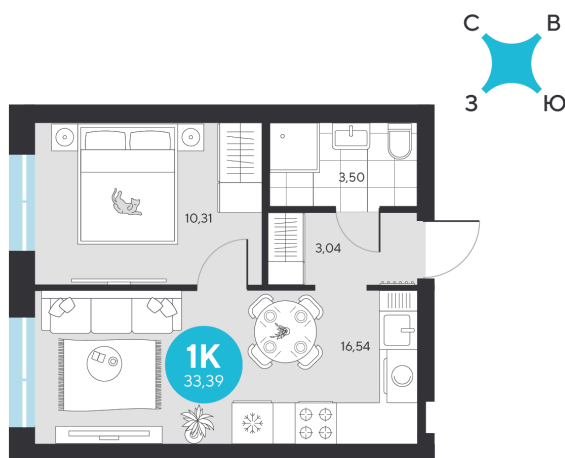

Номер: 165

1 комнатная 33.39 м²

Отсканируйте QR-код и
смотрите на сайте sever-
group.ru

~~7 365 834 руб.~~

6 948 459 руб.

В ипотеку от 24 322 руб.

При 100% оплате

Предчистовая отделка

Проект	Эхо Леса	Этаж	18
Секция	1	Сдача	1 кв. 2028

13.06.2026 08:09 (Мск)

Не является публичной офертой, цена может быть скорректирована.
Информация взята с сайта «sever-group.ru».

На этаже 18

1 комнатная 33.39 м²

13.06.2026 08:09 (Мск)

Не является публичной офертой, цена может быть скорректирована.
Информация взята с сайта «sever-group.ru».

1 комнатная 33.39 м²

13.06.2026 08:09 (Мск)

Не является публичной офертой, цена может быть скорректирована.
Информация взята с сайта «sever-group.ru».