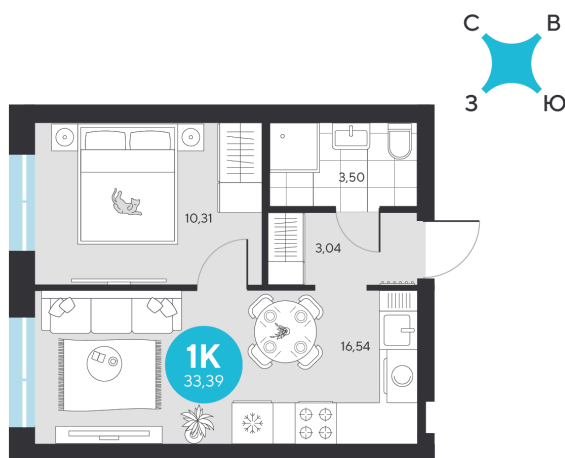

Номер: 165

1 комнатная 33.39 м²

Отсканируйте QR-код и
смотрите на сайте sever-
group.ru

~~7 365 834 руб.~~

6 948 459 руб.

В ипотеку от 24 322 руб.

При 100% оплате

Предчистовая отделка

Проект	Эхо Леса	Этаж	18
Секция	1	Сдача	1 кв. 2028

13.06.2026 08:09 (Мск)

Не является публичной офертой, цена может быть скорректирована.
Информация взята с сайта «sever-group.ru».