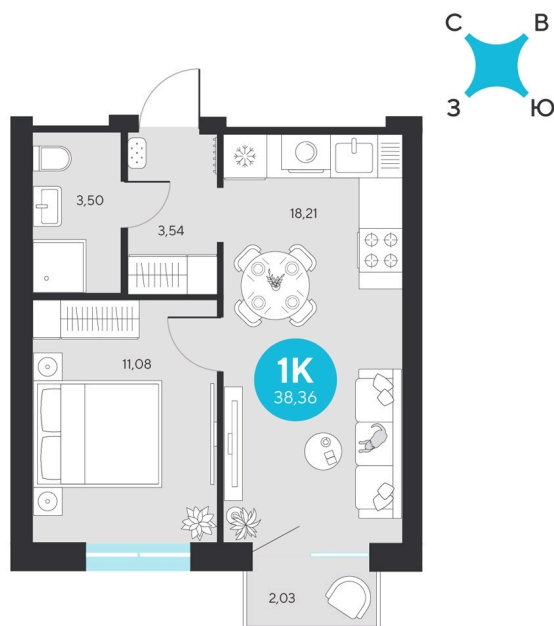

Номер: 326

# 1 комнатная 38.36 м<sup>2</sup>

Отсканируйте QR-код и  
смотрите на сайте sever-  
group.ru

~~7 702 688 руб.~~

**7 265 384 руб.**

В ипотеку от 29 103 руб.

При 100% оплате

Предчистовая отделка

Проект	Эхо Леса	Этаж	13
Секция	2	Сдача	1 кв. 2028

# На этаже 13

1 комнатная 38.36 м<sup>2</sup>

11.04.2026 11:08 (Мск)

Не является публичной офертой, цена может быть скорректирована. Информация взята с сайта «sever-group.ru»

1 комнатная 38.36 м<sup>2</sup>