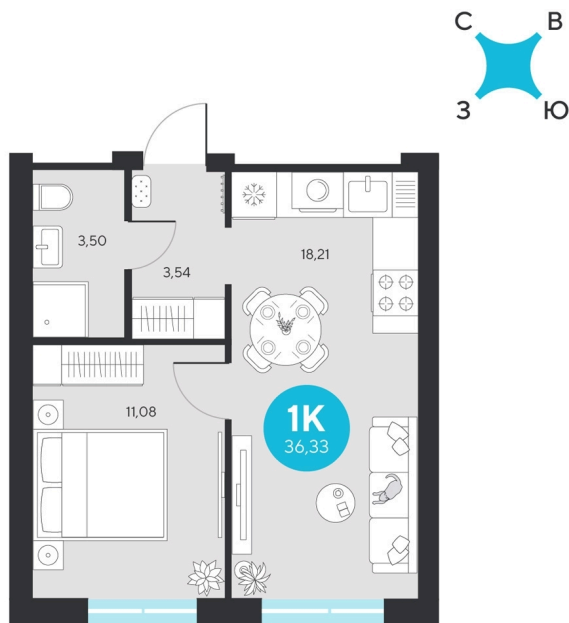

Номер: 406

Отсканируйте QR-код и
смотрите на сайте sever-
group.ru

1 комнатная 36.33 м²

~~7 716 492 руб.~~

7 280 532 руб.

В ипотеку от 29 163 руб.

При 100% оплате

Предчистовая отделка

Проект	Эхо Леса	Этаж	21
Секция	2	Сдача	1 кв. 2028

28.04.2026 17:39 (Мск)

Не является публичной офертой, цена может быть скорректирована. Информация взята с сайта «sever-group.ru»

На этаже 21

1 комнатная 36.33 м²

28.04.2026 17:39 (Мск)

Не является публичной офертой, цена может быть скорректирована. Информация взята с сайта «sever-group.ru»

1 комнатная 36.33 м²

28.04.2026 17:39 (Мск)

Не является публичной офертой, цена может быть скорректирована. Информация взята с сайта «sever-group.ru»