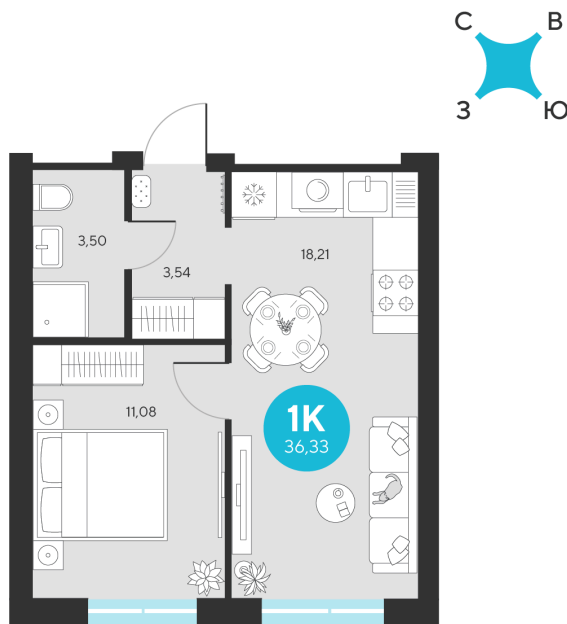

# 1 комнатная 36.33 м<sup>2</sup>

~~7 716 492 руб.~~

**7 280 532 руб.**

В ипотеку от 29 163 руб.

При 100% оплате

Предчистовая отделка

|        |          |       |            |
|--------|----------|-------|------------|
| Проект | Эхо Леса | Этаж  | 21         |
| Секция | 2        | Сдача | 1 кв. 2028 |

# На этаже 21

1 комнатная 36.33 м<sup>2</sup>

13.06.2026 09:19 (Мск)

Не является публичной офертой, цена может быть скорректирована.  
Информация взята с сайта «sever-group.ru».

1 комнатная 36.33 м<sup>2</sup>