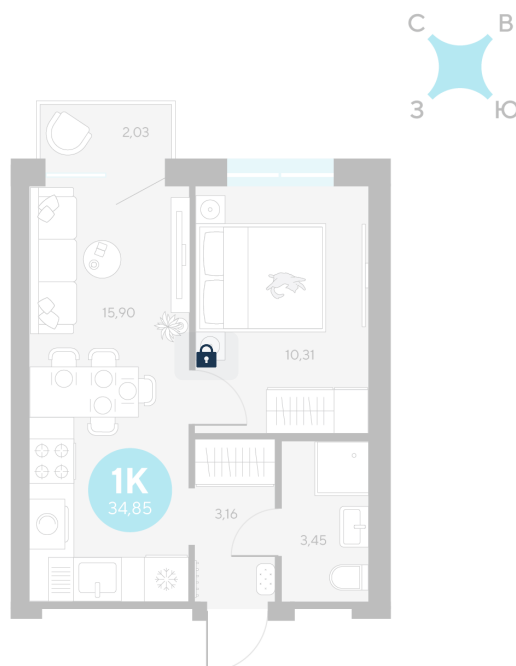

# 1 комнатная 34.85 м<sup>2</sup>

Отсканируйте QR-код и  
смотрите на сайте sever-  
group.ru

~~0 руб.~~

# На этаже 8

1 комнатная 34.85 м<sup>2</sup>

13.06.2026 08:05 (Мск)

Не является публичной офертой, цена может быть скорректирована.  
Информация взята с сайта «sever-group.ru».

1 комнатная 34.85 м<sup>2</sup>