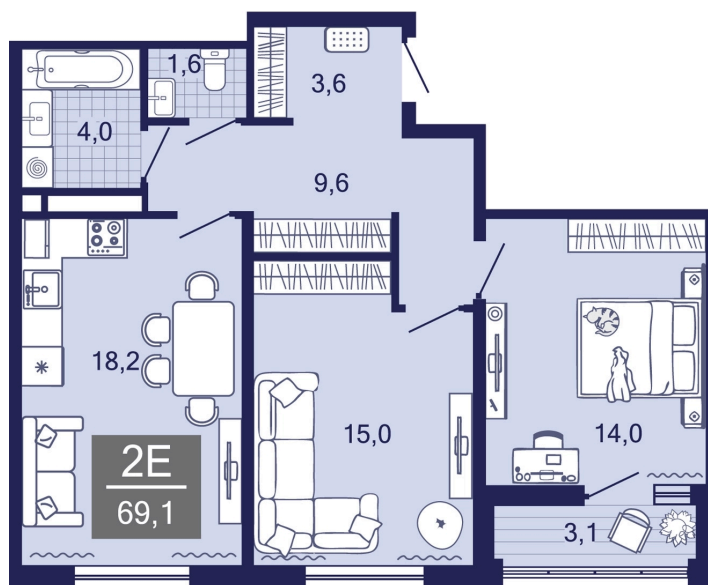

Номер: 145

2 комнатная 69.1 м²

Отсканируйте QR-код и
смотрите на сайте sever-
group.ru

11 885 200 руб.

В ипотеку от 36 058 руб.

Предчистовая отделка

Проект	Дабл-Дабл	Корпус	ГП-1 - 1 очередь
Этаж	12	Секция	2
Сдача	3 кв. 2028		

20.04.2026 12:20 (Мск)

Не является публичной офертой, цена может быть скорректирована. Информация взята с сайта «sever-group.ru»

На этаже 12

2 комнатная 69.1 м²

20.04.2026 12:20 (Мск)

Не является публичной офертой, цена может быть скорректирована. Информация взята с сайта «sever-group.ru»

На генплане ГП-1 - 1 очередь

2 комнатная 69.1 м²

20.04.2026 12:20 (Мск)

Не является публичной офертой, цена может быть скорректирована. Информация взята с сайта «sever-group.ru»