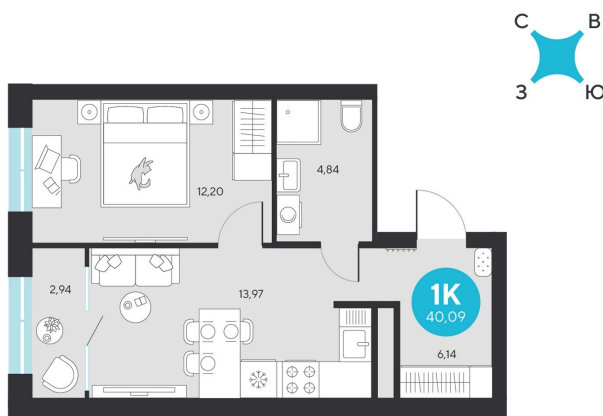

Номер: 111

1 комнатная 40.09 м²

Отсканируйте QR-код и
смотрите на сайте sever-
group.ru

~~7 428 677 руб.~~

7 007 732 руб.

В ипотеку от 28 071 руб.

При 100% оплате

Предчистовая отделка

Проект	Эхо Леса	Этаж	13
Секция	1	Сдача	1 кв. 2028

05.04.2026 16:33 (Мск)

Не является публичной офертой, цена может быть скорректирована. Информация взята с сайта «sever-group.ru»

На этаже 13

1 комнатная 40.09 м²