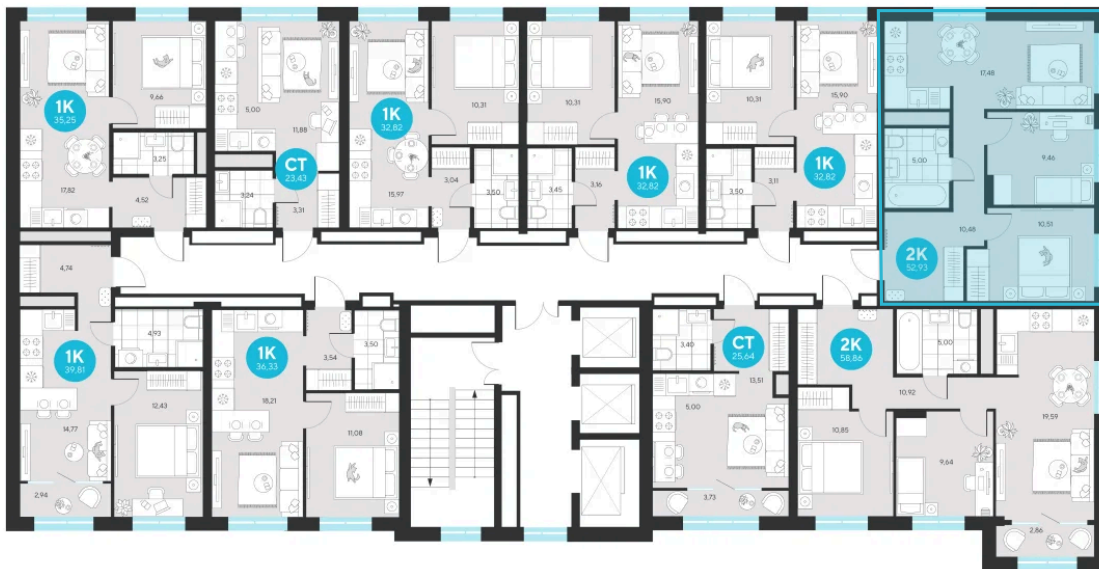

Номер: 693

2 комнатная 52.93 м²

Отсканируйте QR-код и
смотрите на сайте sever-
group.ru

~~0 руб.~~

Цена по запросу

В ипотеку от 36 276 руб.

Предчистовая отделка

Проект	Эхо Леса	Этаж	12
Секция	4	Сдача	1 кв. 2028

15.04.2026 01:42 (Мск)

Не является публичной офертой, цена может быть скорректирована. Информация взята с сайта «sever-group.ru»

На этаже 12

2 комнатная 52.93 м²

15.04.2026 01:42 (Мск)

Не является публичной офертой, цена может быть скорректирована. Информация взята с сайта «sever-group.ru»

2 комнатная 52.93 м²

15.04.2026 01:42 (Мск)

Не является публичной офертой, цена может быть скорректирована. Информация взята с сайта «sever-group.ru»