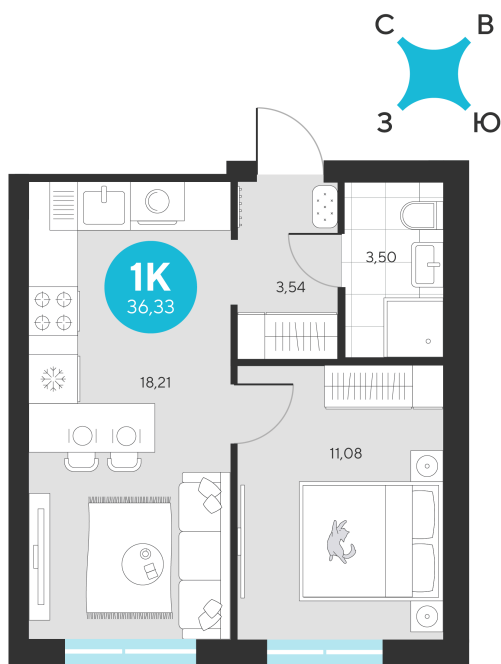

Номер: 746

Отсканируйте QR-код и
смотрите на сайте sever-
group.ru

1 комнатная 36.33 м²

~~7 676 529 руб.~~

7 240 569 руб.

В ипотеку от 29 003 руб.

При 100% оплате

Предчистовая отделка

Проект	Эхо Леса	Этаж	18
Секция	4	Сдача	1 кв. 2028

13.06.2026 07:15 (Мск)

Не является публичной офертой, цена может быть скорректирована.
Информация взята с сайта «sever-group.ru».

На этаже 18

1 комнатная 36.33 м²

13.06.2026 07:15 (Мск)

Не является публичной офертой, цена может быть скорректирована.
Информация взята с сайта «sever-group.ru».

1 комнатная 36.33 м²

13.06.2026 07:15 (Мск)

Не является публичной офертой, цена может быть скорректирована.
Информация взята с сайта «sever-group.ru».