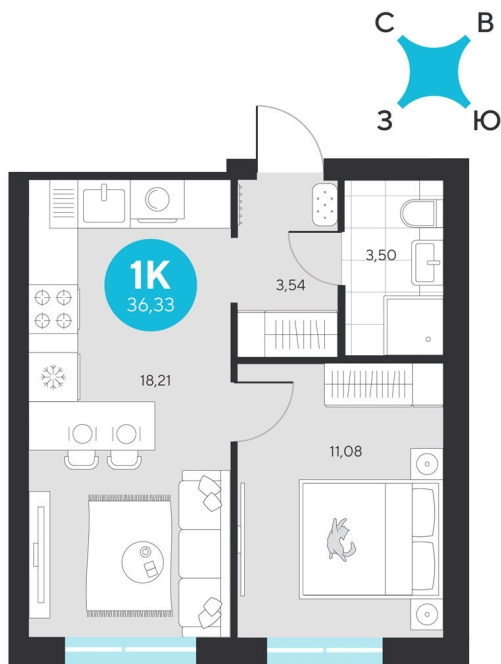

Номер: 746

Отсканируйте QR-код и
смотрите на сайте sever-
group.ru

1 комнатная 36.33 м²

~~7 523 943 руб.~~

7 098 882 руб.

В ипотеку от 28 436 руб.

При 100% оплате

Предчистовая отделка

Проект	Эхо Леса	Этаж	18
Секция	4	Сдача	1 кв. 2028

11.04.2026 09:48 (Мск)

Не является публичной офертой, цена может быть скорректирована. Информация взята с сайта «sever-group.ru»

На этаже 18

1 комнатная 36.33 м²

11.04.2026 09:48 (Мск)

Не является публичной офертой, цена может быть скорректирована. Информация взята с сайта «sever-group.ru»

1 комнатная 36.33 м²

11.04.2026 09:48 (Мск)

Не является публичной офертой, цена может быть скорректирована. Информация взята с сайта «sever-group.ru»