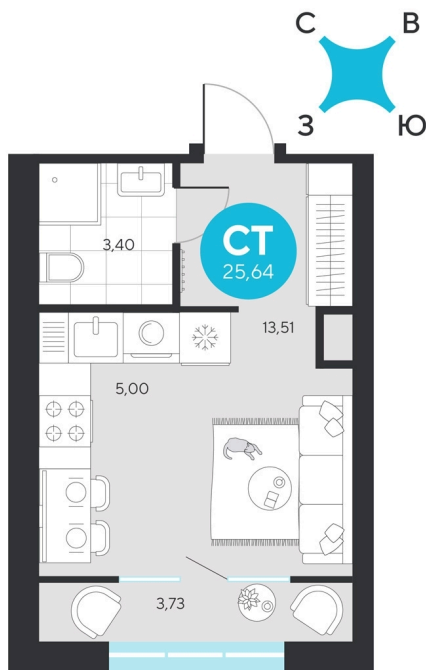

# Студия 25.64 м<sup>2</sup>

Отсканируйте QR-код и  
смотрите на сайте sever-  
group.ru

~~5 320 300 руб.~~

5 020 312 руб.

В ипотеку от 20 110 руб.

При 100% оплате

Предчистовая отделка

Проект	Эхо Леса	Этаж	6
Секция	4	Сдача	1 кв. 2028

# На этаже 6

Студия 25.64 м<sup>2</sup>

11.04.2026 11:22 (Мск)

Не является публичной офертой, цена может быть скорректирована. Информация взята с сайта «sever-group.ru»

Студия 25.64 м<sup>2</sup>

11.04.2026 11:22 (Мск)