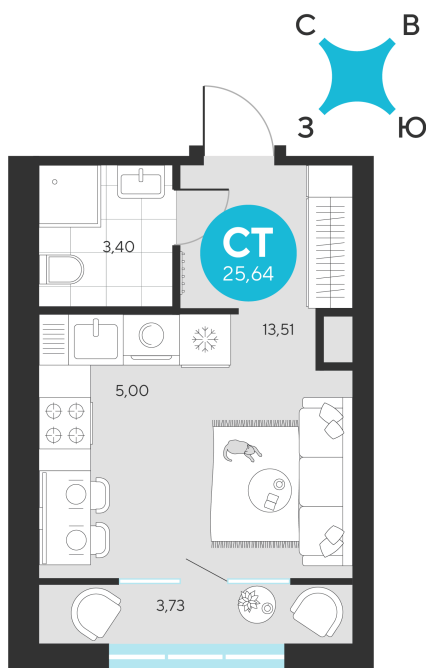

Номер: 635

Студия 25.64 м²

Отсканируйте QR-код и
смотрите на сайте sever-
group.ru

~~5 484 396 руб.~~

5 174 152 руб.

В ипотеку от 18 112 руб.

При 100% оплате

Предчистовая отделка

Проект	Эхо Леса	Этаж	6
Секция	4	Сдача	1 кв. 2028

13.06.2026 08:04 (Мск)

Не является публичной офертой, цена может быть скорректирована.
Информация взята с сайта «sever-group.ru».

На этаже 6

Студия 25.64 м²

13.06.2026 08:04 (Мск)

Не является публичной офертой, цена может быть скорректирована.
Информация взята с сайта «sever-group.ru».

Студия 25.64 м²

13.06.2026 08:04 (Мск)

Не является публичной офертой, цена может быть скорректирована.
Информация взята с сайта «sever-group.ru».