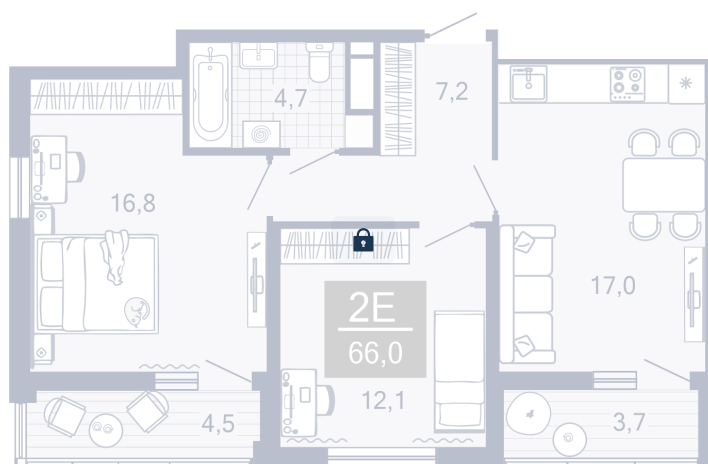

Номер: 25

2 комнатная 58 м²

Отсканируйте QR-код и
смотрите на сайте sever-
group.ru

Цена по запросу

Предчистовая отделка

С лоджией

Проект	Дабл-Дабл	Корпус	ГП-1 - 1 очередь
Этаж	6	Секция	1
Сдача	Сдан		

06.07.2026 00:00 (Мск)

Не является публичной офертой, цена может быть скорректирована.
Информация взята с сайта «sever-group.ru».

На этаже 6

2 комнатная 58 м²

06.07.2026 00:00 (Мск)

Не является публичной офертой, цена может быть скорректирована.

Информация взята с сайта «sever-group.ru».

На генплане ГП-1 - 1 очередь

2 комнатная 58 м²

06.07.2026 00:00 (Мск)

Не является публичной офертой, цена может быть скорректирована.
Информация взята с сайта «sever-group.ru».