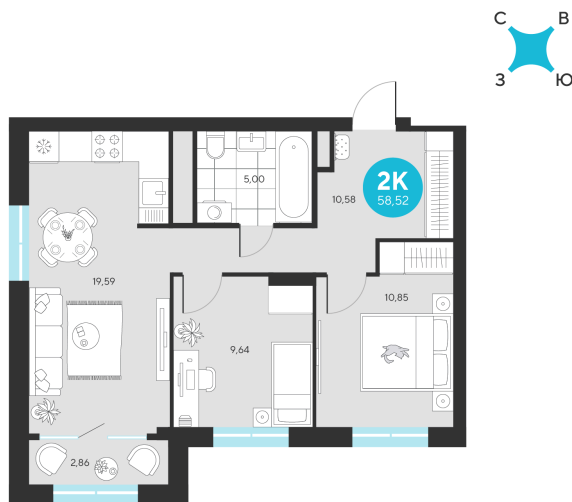

Номер: 288

2 комнатная 58.52 м²

Отсканируйте QR-код и
смотрите на сайте sever-
group.ru

~~10 709 160 руб.~~

10 100 552 руб.

В ипотеку от 40 459 руб.

При 100% оплате

Предчистовая отделка

Проект	Эхо Леса	Этаж	10
Секция	2	Сдача	1 кв. 2028

13.06.2026 06:49 (Мск)

Не является публичной офертой, цена может быть скорректирована.
Информация взята с сайта «sever-group.ru».

На этаже 10

2 комнатная 58.52 м²

13.06.2026 06:49 (Мск)

Не является публичной офертой, цена может быть скорректирована.
Информация взята с сайта «sever-group.ru».

2 комнатная 58.52 м²

13.06.2026 06:49 (Мск)

Не является публичной офертой, цена может быть скорректирована.
Информация взята с сайта «sever-group.ru».