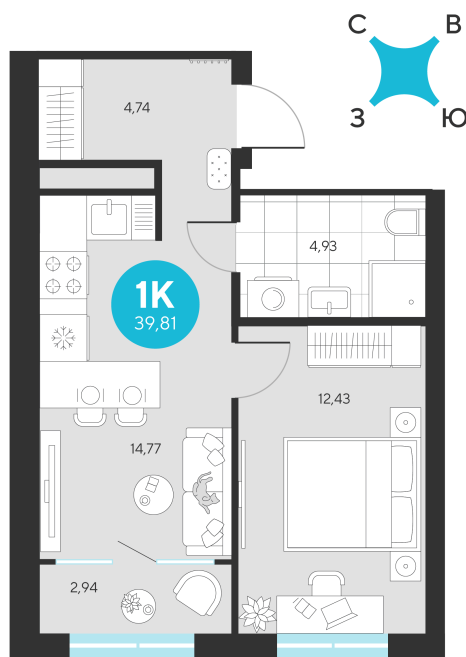

# 1 комнатная 39.81 м<sup>2</sup>

Отсканируйте QR-код и  
смотрите на сайте sever-  
group.ru

~~8 208 822 руб.~~

**7 743 045 руб.**

В ипотеку от 31 016 руб.

При 100% оплате

Предчистовая отделка

Проект	Эхо Леса	Этаж	13
Секция	4	Сдача	1 кв. 2028

# На этаже 13

1 комнатная 39.81 м<sup>2</sup>

13.06.2026 06:57 (Мск)

Не является публичной офертой, цена может быть скорректирована.  
Информация взята с сайта «sever-group.ru».

1 комнатная 39.81 м<sup>2</sup>