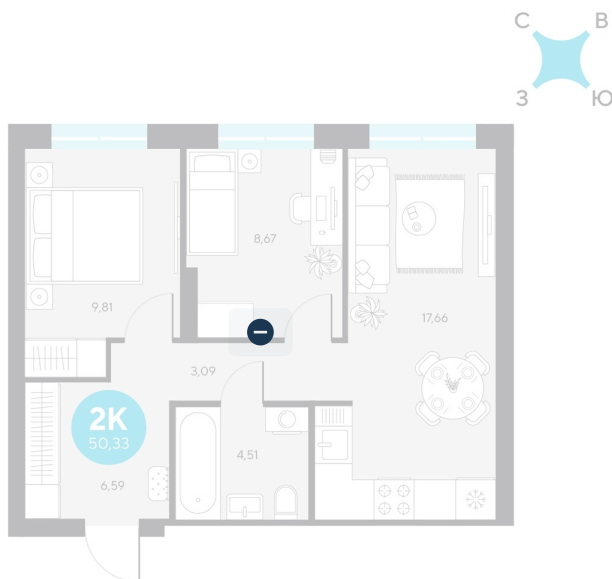

# 2 комнатная 50.33 м<sup>2</sup>

Отсканируйте QR-код и  
смотрите на сайте sever-  
group.ru

~~0 руб.~~