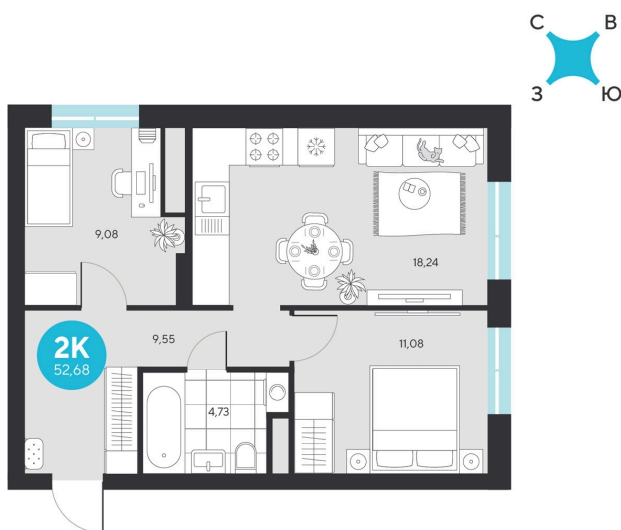

Номер: 197

2 комнатная 52.68 м²

Отсканируйте QR-код и
смотрите на сайте sever-
group.ru

~~9 872 232 руб.~~

7 451 059 руб.

В ипотеку от 29 846 руб.

Предчистовая отделка

Проект	Эхо Леса	Этаж	21
Секция	1	Сдача	1 кв. 2028

17.04.2026 06:23 (Мск)

Не является публичной офертой, цена может быть скорректирована. Информация взята с сайта «sever-group.ru»

На этаже 21

2 комнатная 52.68 м²

17.04.2026 06:23 (Мск)

Не является публичной офертой, цена может быть скорректирована. Информация взята с сайта «sever-group.ru»

2 комнатная 52.68 м²

17.04.2026 06:23 (Мск)

Не является публичной офертой, цена может быть скорректирована. Информация взята с сайта «sever-group.ru»