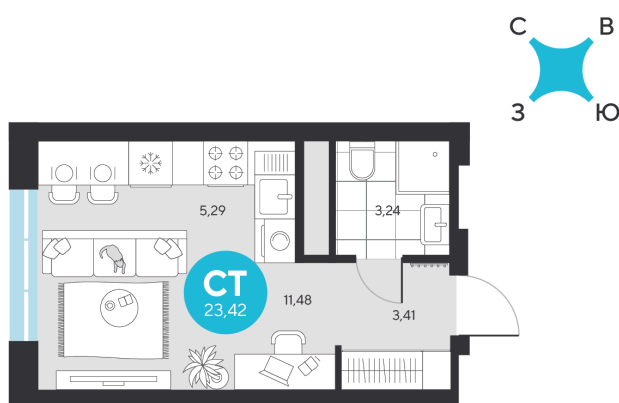

Номер: 122

Студия 23.42 м²

Отсканируйте QR-код и
смотрите на сайте sever-
group.ru

~~5 182 846 руб.~~

3 765 374 руб.

В ипотеку от 13 181 руб.

Предчистовая отделка

Проект	Эхо Леса	Этаж	14
Секция	1	Сдача	1 кв. 2028

10.06.2026 15:54 (Мск)

Не является публичной офертой, цена может быть скорректирована.
Информация взята с сайта «sever-group.ru».

На этаже 14

Студия 23.42 м²

10.06.2026 15:54 (Мск)

Не является публичной офертой, цена может быть скорректирована.
Информация взята с сайта «sever-group.ru».

Студия 23.42 м²

10.06.2026 15:54 (Мск)

Не является публичной офертой, цена может быть скорректирована.
Информация взята с сайта «sever-group.ru».