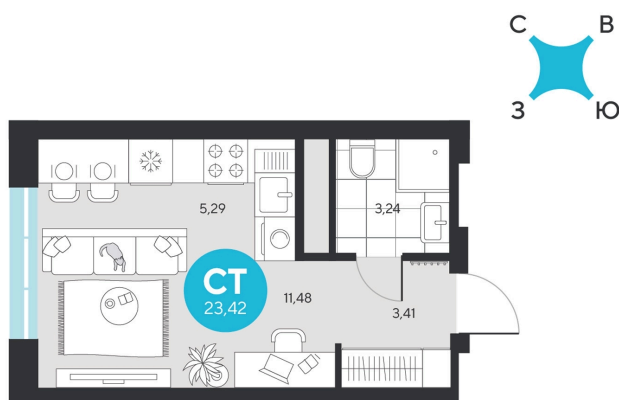

Номер: 122

Студия 23.42 м²

Отсканируйте QR-код и
смотрите на сайте sever-
group.ru

~~5 030 616 руб.~~

4 744 892 руб.

В ипотеку от 19 007 руб.

При 100% оплате

Предчистовая отделка

Проект	Эхо Леса	Этаж	14
Секция	1	Сдача	1 кв. 2028

11.04.2026 09:04 (Мск)

Не является публичной офертой, цена может быть скорректирована. Информация взята с сайта «sever-group.ru»

На этаже 14

Студия 23.42 м²

11.04.2026 09:04 (Мск)

Не является публичной офертой, цена может быть скорректирована. Информация взята с сайта «sever-group.ru»

Студия 23.42 м²

11.04.2026 09:04 (Мск)

Не является публичной офертой, цена может быть скорректирована. Информация взята с сайта «sever-group.ru»