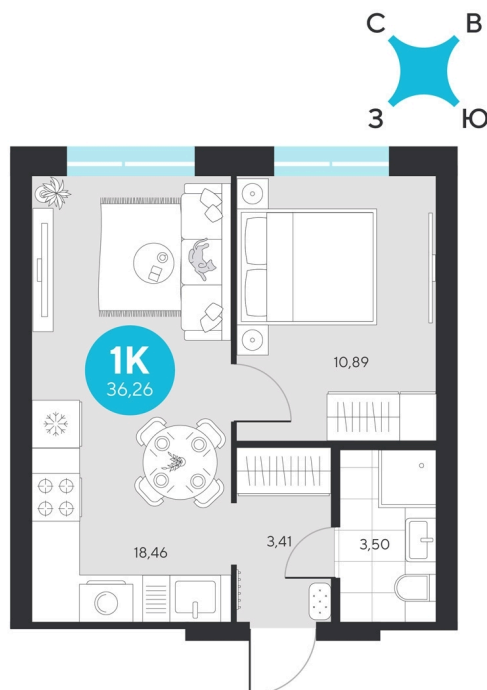

Номер: 565

Отсканируйте QR-код и
смотрите на сайте sever-
group.ru

1 комнатная 36.26 м²

~~211 300 руб.~~

5 564 496 руб.

В ипотеку от 19 478 руб.

Предчистовая отделка

Проект	Эхо Леса	Этаж	18
Секция	3	Сдача	1 кв. 2028

31.05.2026 06:58 (Мск)

Не является публичной офертой, цена может быть скорректирована.
Информация взята с сайта «sever-group.ru».

На этаже 18

1 комнатная 36.26 м²

31.05.2026 06:58 (Мск)

Не является публичной офертой, цена может быть скорректирована.
Информация взята с сайта «sever-group.ru».

1 комнатная 36.26 м²

31.05.2026 06:58 (Мск)

Не является публичной офертой, цена может быть скорректирована.
Информация взята с сайта «sever-group.ru».