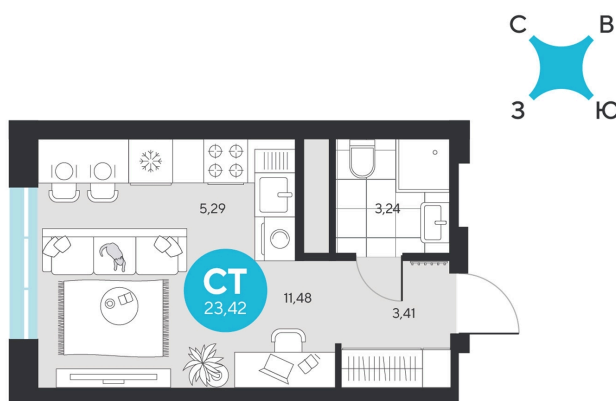

Номер: 22

Студия 23.42 м²

Отсканируйте QR-код и
смотрите на сайте sever-
group.ru

~~4 981 434 руб.~~

4 700 394 руб.

В ипотеку от 18 828 руб.

При 100% оплате

Предчистовая отделка

Проект	Эхо Леса	Этаж	4
Секция	1	Сдача	1 кв. 2028

26.05.2026 09:03 (Мск)

Не является публичной офертой, цена может быть скорректирована.
Информация взята с сайта «sever-group.ru».

На этаже 4

Студия 23.42 м²

26.05.2026 09:03 (Мск)

Не является публичной офертой, цена может быть скорректирована.
Информация взята с сайта «sever-group.ru».

Студия 23.42 м²

26.05.2026 09:03 (Мск)

Не является публичной офертой, цена может быть скорректирована.
Информация взята с сайта «sever-group.ru».