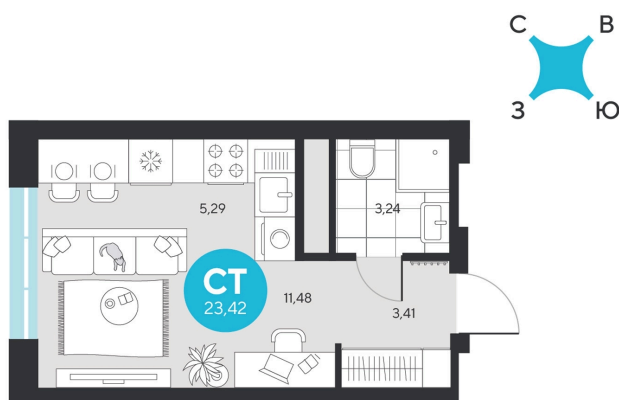

Номер: 22

Студия 23.42 м²

Отсканируйте QR-код и
смотрите на сайте sever-
group.ru

~~4 475 562 руб.~~

4 222 626 руб.

В ипотеку от 16 915 руб.

При 100% оплате

Предчистовая отделка

Проект	Эхо Леса	Этаж	4
Секция	1	Сдача	1 кв. 2028

02.04.2026 23:55 (Мск)

Не является публичной офертой, цена может быть скорректирована. Информация взята с сайта «sever-group.ru»

На этаже 4

Студия 23.42 м²

02.04.2026 23:55 (Мск)

Не является публичной офертой, цена может быть скорректирована. Информация взята с сайта «sever-group.ru»

Студия 23.42 м²

02.04.2026 23:55 (Мск)

Не является публичной офертой, цена может быть скорректирована. Информация взята с сайта «sever-group.ru»