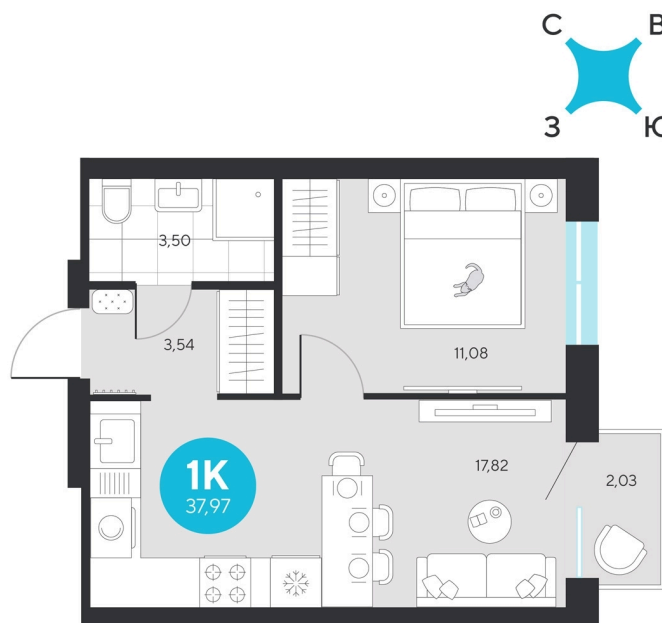

Номер: 830

1 комнатная 37.97 м²

Отсканируйте QR-код и
смотрите на сайте sever-
group.ru

7 233 285 руб.

В ипотеку от 28 974 руб.

При 100% оплате

Предчистовая отделка

Проект	Эхо Леса	Этаж	8
Секция	5	Сдача	1 кв. 2028

31.05.2026 10:55 (Мск)

Не является публичной офертой, цена может быть скорректирована.
Информация взята с сайта «sever-group.ru».

На этаже 8

1 комнатная 37.97 м²

31.05.2026 10:55 (Мск)

Не является публичной офертой, цена может быть скорректирована.
Информация взята с сайта «sever-group.ru».

1 комнатная 37.97 м²

31.05.2026 10:55 (Мск)

Не является публичной офертой, цена может быть скорректирована.
Информация взята с сайта «sever-group.ru».