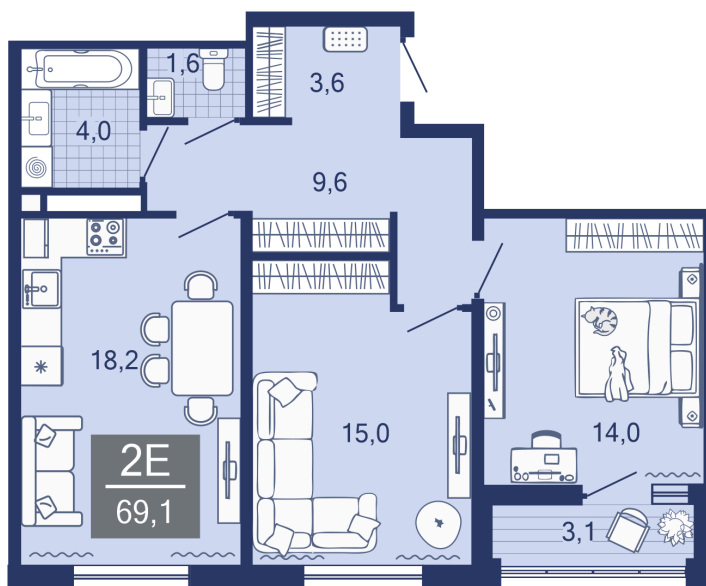

Номер: 133

# 2 комнатная 66.3 м<sup>2</sup>

Отсканируйте QR-код и  
смотрите на сайте sever-  
group.ru

9 312 896 руб.

В ипотеку от 24 718 руб.

Предчистовая отделка

Проект	Дабл-Дабл	Корпус	ГП-1 - 1 очередь
Этаж	10	Секция	2
Сдача	Сдан		

# На этаже 10

2 комнатная 66.3 м<sup>2</sup>

13.06.2026 04:34 (Мск)

Не является публичной офертой, цена может быть скорректирована.  
Информация взята с сайта «sever-group.ru».

# На генплане ГП-1 - 1 очередь

2 комнатная 66.3 м<sup>2</sup>

13.06.2026 04:34 (Мск)

Не является публичной офертой, цена может быть скорректирована.  
Информация взята с сайта «[sever-group.ru](http://sever-group.ru)».