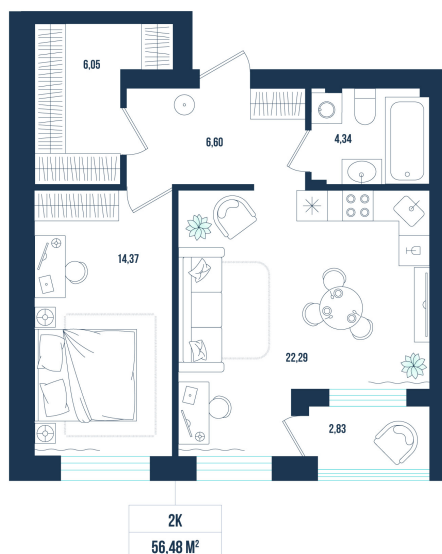

Номер: 68

2 комнатная 56.48 м²

Отсканируйте QR-код и
смотрите на сайте sever-
group.ru

8 731 808 руб.

В ипотеку от 26 491 руб.

Предчистовая отделка

Гардеробная

Проект	Смородина	Корпус	ГП 6 - 1 очередь
Этаж	4	Секция	2
Сдача	Сдан		

24.06.2026 07:24 (Мск)

Не является публичной офертой, цена может быть скорректирована.
Информация взята с сайта «sever-group.ru».

На этаже 4

2 комнатная 56.48 м²

24.06.2026 07:24 (Мск)

Не является публичной офертой, цена может быть скорректирована.

Информация взята с сайта «sever-group.ru».

На генплане ГП 6 - 1 очередь

2 комнатная 56.48 м²

24.06.2026 07:24 (Мск)

Не является публичной офертой, цена может быть скорректирована.
Информация взята с сайта «sever-group.ru».