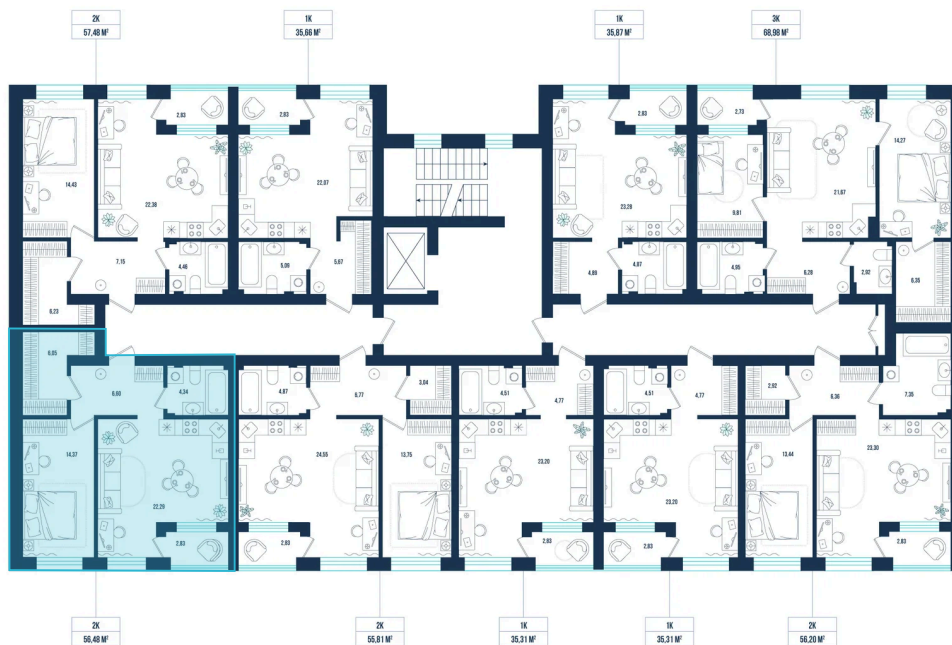

Номер: 68

2 комнатная 56.48 м²

Отсканируйте QR-код и
смотрите на сайте sever-
group.ru

8 731 808 руб.

В ипотеку от 26 491 руб.

Предчистовая отделка

Гардеробная

Проект	Смородина	Корпус	ГП 6 - 1 очередь
Этаж	4	Секция	2
Сдача	Сдан		

24.06.2026 07:24 (Мск)

Не является публичной офертой, цена может быть скорректирована.
Информация взята с сайта «sever-group.ru».

На этаже 4

2 комнатная 56.48 м²

24.06.2026 07:24 (Мск)

Не является публичной офертой, цена может быть скорректирована.

Информация взята с сайта «sever-group.ru».

На генплане ГП 6 - 1 очередь

2 комнатная 56.48 м²

24.06.2026 07:24 (Мск)

Не является публичной офертой, цена может быть скорректирована.
Информация взята с сайта «sever-group.ru».