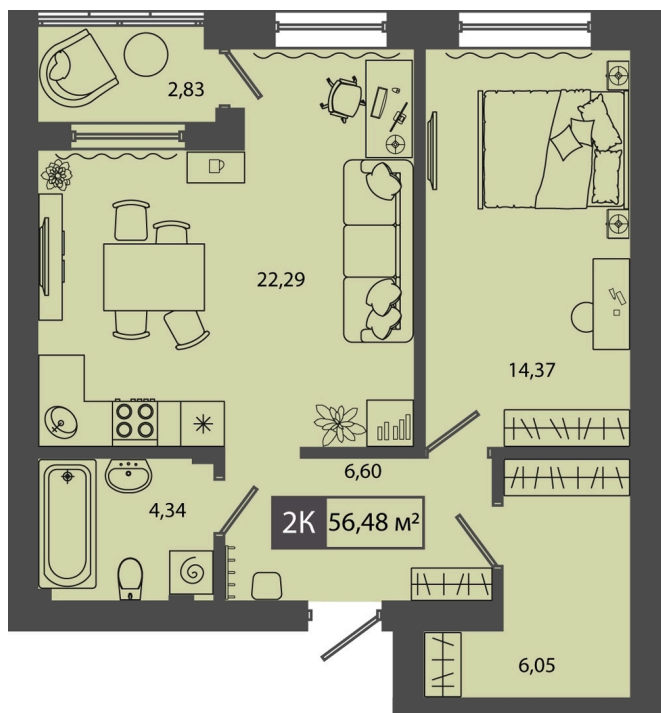

Номер: 68

# 2 комнатная 56.48 м<sup>2</sup>

Отсканируйте QR-код и  
смотрите на сайте [sever-group.ru](http://sever-group.ru)

8 731 808 руб.

В ипотеку от 26 491 руб.

Предчистовая отделка

Проект	Смородина	Корпус	ГП 6 - 1 очередь
Этаж	4	Секция	2

11.04.2026 08:58 (Мск)

Не является публичной офертой, цена может быть скорректирована. Информация взята с сайта «[sever-group.ru](http://sever-group.ru)»

На этаже 4

2 комнатная 56.48 м<sup>2</sup>

11.04.2026 08:58 (Мск)

# На генплане ГП 6 - 1 очередь

2 комнатная 56.48 м<sup>2</sup>

11.04.2026 08:58 (Мск)

Не является публичной офертой, цена может быть скорректирована. Информация взята с сайта «[sever-group.ru](http://sever-group.ru)»