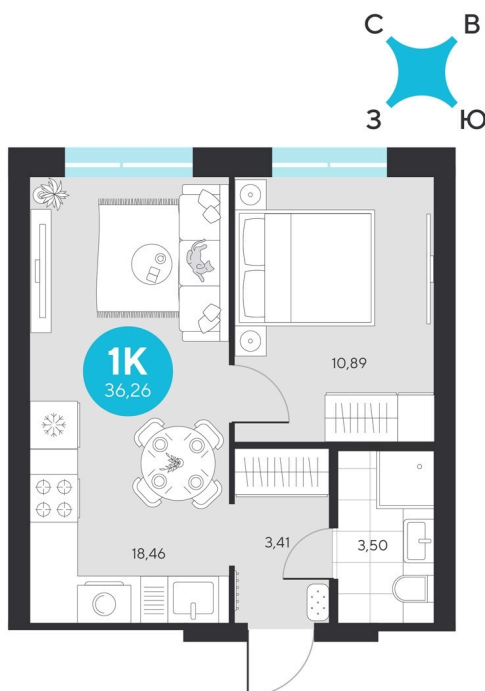

Номер: 430

Отсканируйте QR-код и
смотрите на сайте sever-
group.ru

1 комнатная 36.26 м²

~~7 328 146 руб.~~

6 914 782 руб.

В ипотеку от 27 698 руб.

При 100% оплате

Предчистовая отделка

Проект	Эхо Леса	Этаж	3
Секция	3	Сдача	1 кв. 2028

13.05.2026 07:30 (Мск)

Не является публичной офертой, цена может быть скорректирована. Информация взята с сайта «sever-group.ru»

На этаже 3

1 комнатная 36.26 м²

13.05.2026 07:30 (Мск)

Не является публичной офертой, цена может быть скорректирована. Информация взята с сайта «sever-group.ru»

1 комнатная 36.26 м²

13.05.2026 07:30 (Мск)

Не является публичной офертой, цена может быть скорректирована. Информация взята с сайта «sever-group.ru»