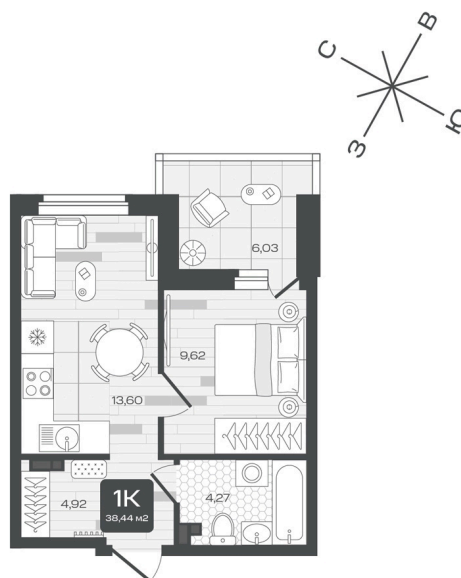

# 1 комнатная 38.44 м<sup>2</sup>

6 342 600 руб.

В ипотеку от 19 243 руб.

Предчистовая отделка

Проект	Дабл-Дабл	Корпус	ГП-2 - 2 очередь
Этаж	5	Секция	3

21.04.2026 19:02 (Мск)

Не является публичной офертой, цена может быть скорректирована. Информация взята с сайта «[sever-group.ru](http://sever-group.ru)»

# На этаже 5

1 комнатная 38.44 м<sup>2</sup>

21.04.2026 19:02 (Мск)

Не является публичной офертой, цена может быть скорректирована. Информация взята с сайта «sever-group.ru»

# На генплане ГП-2 - 2 очередь

1 комнатная 38.44 м<sup>2</sup>

21.04.2026 19:02 (Мск)

Не является публичной офертой, цена может быть скорректирована. Информация взята с сайта «[sever-group.ru](http://sever-group.ru)»