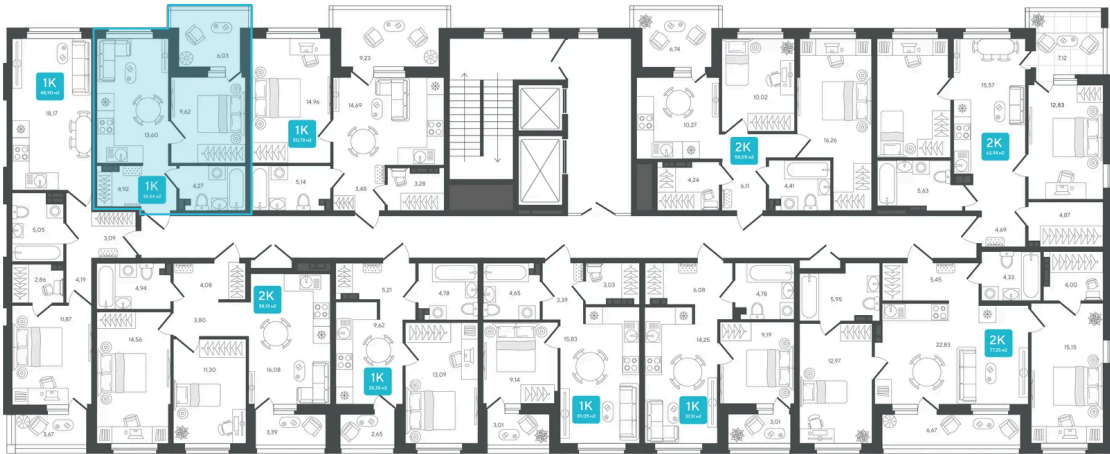

# 1 комнатная 38.44 м<sup>2</sup>

6 342 600 руб.

В ипотеку от 19 243 руб.

Предчистовая отделка

Проект	Дабл-Дабл	Корпус	ГП-2 - 2 очередь
Этаж	5	Секция	3

21.04.2026 19:02 (Мск)

Не является публичной офертой, цена может быть скорректирована. Информация взята с сайта «[sever-group.ru](http://sever-group.ru)»

# На этаже 5

1 комнатная 38.44 м<sup>2</sup>

21.04.2026 19:02 (Мск)

Не является публичной офертой, цена может быть скорректирована. Информация взята с сайта «sever-group.ru»

# На генплане ГП-2 - 2 очередь

1 комнатная 38.44 м<sup>2</sup>

21.04.2026 19:02 (Мск)

Не является публичной офертой, цена может быть скорректирована. Информация взята с сайта «[sever-group.ru](http://sever-group.ru)»