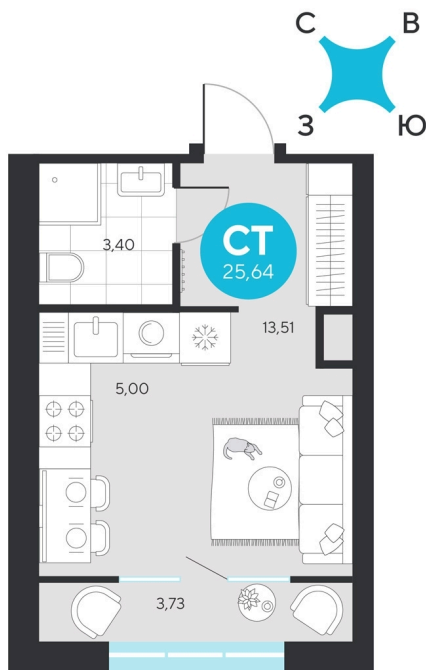

Номер: 685

Студия 25.64 м²

Отсканируйте QR-код и
смотрите на сайте sever-
group.ru

~~5 392 092 руб.~~

5 086 976 руб.

В ипотеку от 20 377 руб.

При 100% оплате

Предчистовая отделка

Проект	Эхо Леса	Этаж	11
Секция	4	Сдача	1 кв. 2028

11.04.2026 18:44 (Мск)

Не является публичной офертой, цена может быть скорректирована. Информация взята с сайта «sever-group.ru»

На этаже 11

Студия 25.64 м²

11.04.2026 18:44 (Мск)

Не является публичной офертой, цена может быть скорректирована. Информация взята с сайта «sever-group.ru»

Студия 25.64 м²

11.04.2026 18:44 (Мск)

Не является публичной офертой, цена может быть скорректирована. Информация взята с сайта «sever-group.ru»