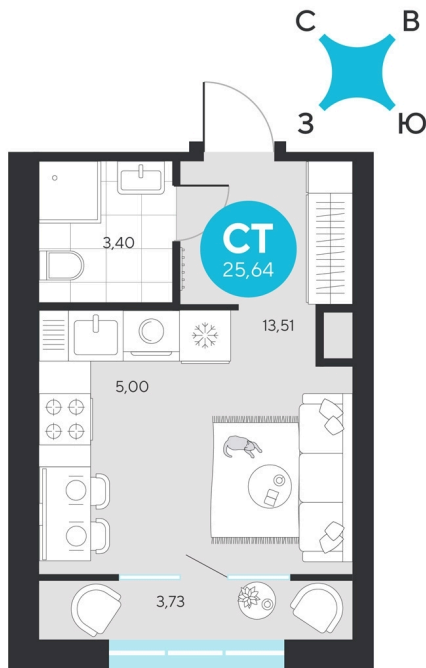

# Студия 25.64 м<sup>2</sup>

Отсканируйте QR-код и  
смотрите на сайте sever-  
group.ru

~~5 392 092 руб.~~

5 086 976 руб.

В ипотеку от 20 377 руб.

При 100% оплате

Предчистовая отделка

Проект	Эхо Леса	Этаж	11
Секция	4	Сдача	1 кв. 2028

# На этаже 11

Студия 25.64 м<sup>2</sup>

17.04.2026 05:38 (Мск)

Не является публичной офертой, цена может быть скорректирована. Информация взята с сайта «sever-group.ru»

Студия 25.64 м<sup>2</sup>

17.04.2026 05:38 (Мск)