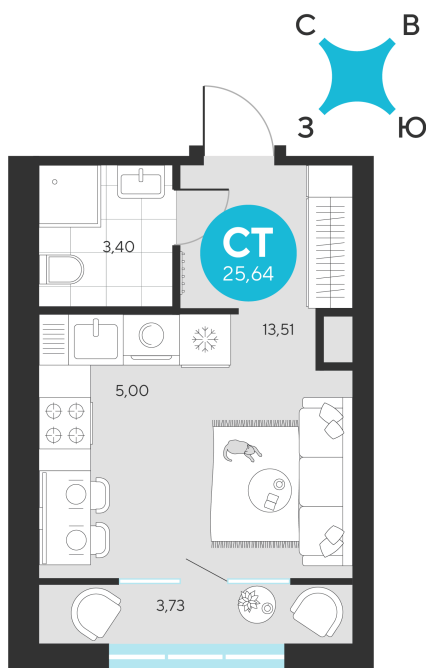

Номер: 685

Студия 25.64 м²

Отсканируйте QR-код и
смотрите на сайте sever-
group.ru

~~5 558 752 руб.~~

5 243 380 руб.

В ипотеку от 18 354 руб.

При 100% оплате

Предчистовая отделка

Проект	Эхо Леса	Этаж	11
Секция	4	Сдача	1 кв. 2028

13.06.2026 08:05 (Мск)

Не является публичной офертой, цена может быть скорректирована.
Информация взята с сайта «sever-group.ru».

На этаже 11

Студия 25.64 м²

13.06.2026 08:05 (Мск)

Не является публичной офертой, цена может быть скорректирована.
Информация взята с сайта «sever-group.ru».

Студия 25.64 м²

13.06.2026 08:05 (Мск)

Не является публичной офертой, цена может быть скорректирована.
Информация взята с сайта «sever-group.ru».