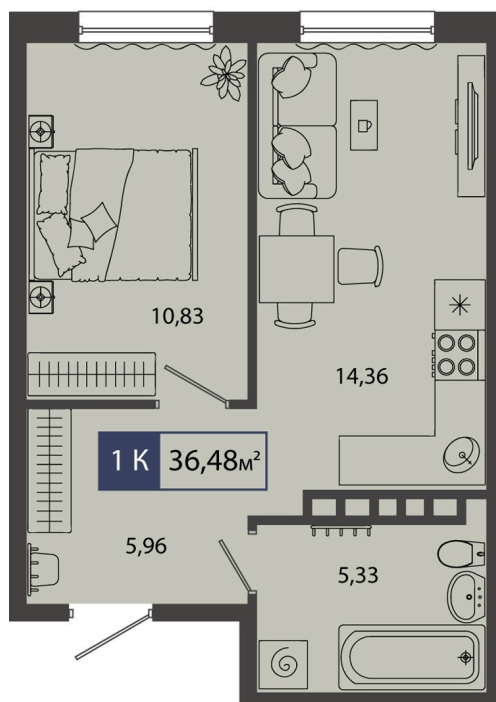

Номер: 7

1 комнатная 36.48 м²

Отсканируйте QR-код и
смотрите на сайте sever-
group.ru

6 358 464 руб.

В ипотеку от 19 291 руб.

Предчистовая отделка

Проект	Смородина	Корпус	ГП 10 - 3 очередь
Этаж	1	Секция	1
Сдача	4 кв. 2026		

31.05.2026 07:42 (Мск)

Не является публичной офертой, цена может быть скорректирована.
Информация взята с сайта «sever-group.ru».

На этаже 1

1 комнатная 36.48 м²

31.05.2026 07:42 (Мск)

Не является публичной офертой, цена может быть скорректирована.
Информация взята с сайта «sever-group.ru».

На генплане ГП 10 - 3 очередь

1 комнатная 36.48 м²

31.05.2026 07:42 (Мск)

Не является публичной офертой, цена может быть скорректирована.
Информация взята с сайта «sever-group.ru».