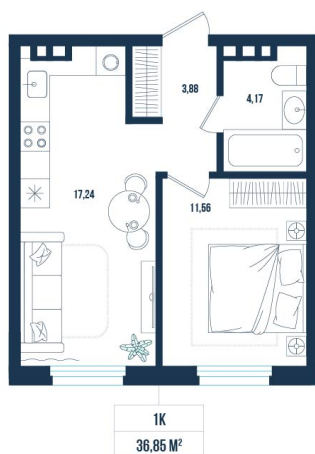

Номер: 6

1 комнатная 36.85 м²

Отсканируйте QR-код и
смотрите на сайте sever-
group.ru

6 496 655 руб.

В ипотеку от 19 710 руб.

Предчистовая отделка

Проект	Смородина	Корпус	ГП 8 - 2 очередь
Этаж	1	Секция	1
Сдача	3 кв. 2026		

28.06.2026 02:01 (Мск)

Не является публичной офертой, цена может быть скорректирована.
Информация взята с сайта «sever-group.ru».

На этаже 1

1 комнатная 36.85 м²

28.06.2026 02:01 (Мск)

Не является публичной офертой, цена может быть скорректирована.
Информация взята с сайта «sever-group.ru».

На генплане ГП 8 - 2 очередь

1 комнатная 36.85 м²

28.06.2026 02:01 (Мск)

Не является публичной офертой, цена может быть скорректирована.
Информация взята с сайта «sever-group.ru».