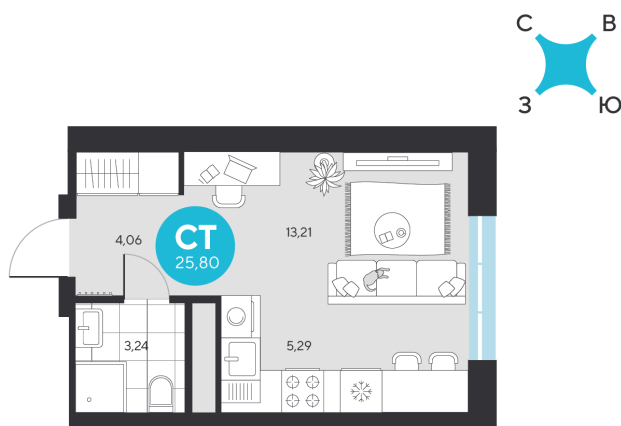

Номер: 89

Студия 25.8 м²

Отсканируйте QR-код и
смотрите на сайте sever-
group.ru

~~5 423 160 руб.~~

5 116 140 руб.

В ипотеку от 17 909 руб.

При 100% оплате

Предчистовая отделка

Проект	Эхо Леса	Этаж	11
Секция	1	Сдача	1 кв. 2028

25.06.2026 16:25 (Мск)

Не является публичной офертой, цена может быть скорректирована.
Информация взята с сайта «sever-group.ru».

На этаже 11

Студия 25.8 м²