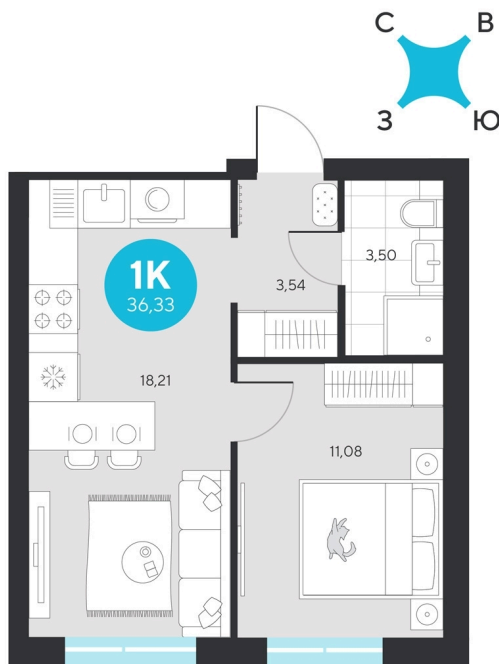

Номер: 716

Отсканируйте QR-код и
смотрите на сайте sever-
group.ru

1 комнатная 36.33 м²

~~7 447 650 руб.~~

7 026 222 руб.

В ипотеку от 28 145 руб.

При 100% оплате

Предчистовая отделка

Проект	Эхо Леса	Этаж	15
Секция	4	Сдача	1 кв. 2028

16.04.2026 07:32 (Мск)

Не является публичной офертой, цена может быть скорректирована. Информация взята с сайта «sever-group.ru»

На этаже 15

1 комнатная 36.33 м²

16.04.2026 07:32 (Мск)

Не является публичной офертой, цена может быть скорректирована. Информация взята с сайта «sever-group.ru»

1 комнатная 36.33 м²

16.04.2026 07:32 (Мск)

Не является публичной офертой, цена может быть скорректирована. Информация взята с сайта «sever-group.ru»