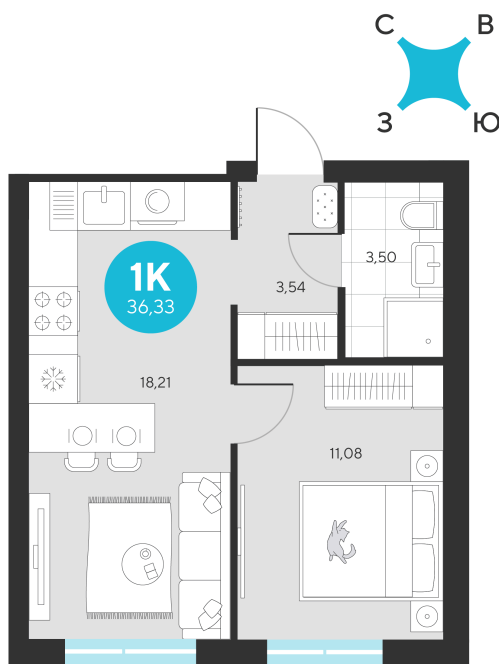

Номер: 716

1 комнатная 36.33 м²

Отсканируйте QR-код и
смотрите на сайте sever-
group.ru

~~7 596 603 руб.~~

7 167 909 руб.

В ипотеку от 28 712 руб.

При 100% оплате

Предчистовая отделка

Проект	Эхо Леса	Этаж	15
Секция	4	Сдача	1 кв. 2028

13.06.2026 06:47 (Мск)

Не является публичной офертой, цена может быть скорректирована.
Информация взята с сайта «sever-group.ru».

На этаже 15

1 комнатная 36.33 м²

13.06.2026 06:47 (Мск)

Не является публичной офертой, цена может быть скорректирована.
Информация взята с сайта «sever-group.ru».

1 комнатная 36.33 м²

13.06.2026 06:47 (Мск)

Не является публичной офертой, цена может быть скорректирована.
Информация взята с сайта «sever-group.ru».