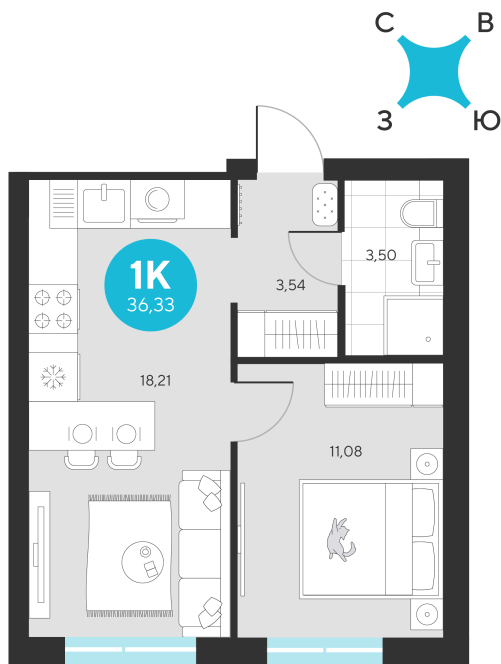

Номер: 716

Отсканируйте QR-код и
смотрите на сайте sever-
group.ru

1 комнатная 36.33 м²

~~7 596 603 руб.~~

7 167 909 руб.

В ипотеку от 28 712 руб.

При 100% оплате

Предчистовая отделка

Проект	Эхо Леса	Этаж	15
Секция	4	Сдача	1 кв. 2028

13.06.2026 07:48 (Мск)

Не является публичной офертой, цена может быть скорректирована.
Информация взята с сайта «sever-group.ru».

На этаже 15

1 комнатная 36.33 м²

13.06.2026 07:48 (Мск)

Не является публичной офертой, цена может быть скорректирована.
Информация взята с сайта «sever-group.ru».

1 комнатная 36.33 м²

13.06.2026 07:48 (Мск)

Не является публичной офертой, цена может быть скорректирована.
Информация взята с сайта «sever-group.ru».