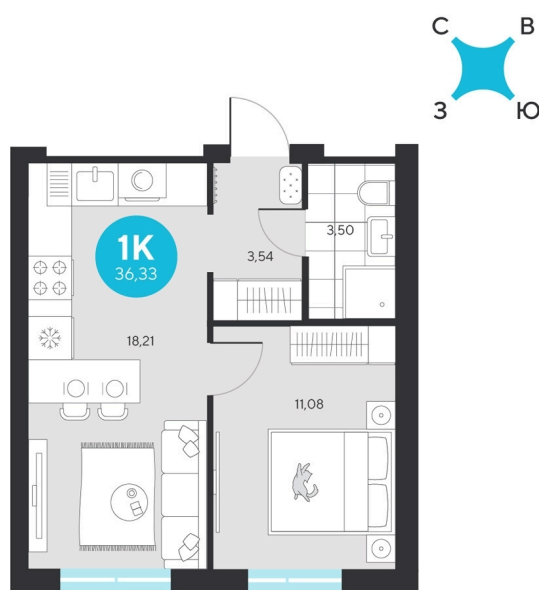

Номер: 588

1 комнатная 36.33 м²

Отсканируйте QR-код и
смотрите на сайте sever-
group.ru

6 866 370 руб.

В ипотеку от 27 504 руб.

При 100% оплате

Предчистовая отделка

Проект	Эхо Леса	Этаж	2
Секция	4	Сдача	1 кв. 2028

30.05.2026 13:54 (Мск)

Не является публичной офертой, цена может быть скорректирована.
Информация взята с сайта «sever-group.ru».

На этаже 2

1 комнатная 36.33 м²

30.05.2026 13:54 (Мск)

Не является публичной офертой, цена может быть скорректирована.
Информация взята с сайта «sever-group.ru».

1 комнатная 36.33 м²

30.05.2026 13:54 (Мск)

Не является публичной офертой, цена может быть скорректирована.
Информация взята с сайта «sever-group.ru».