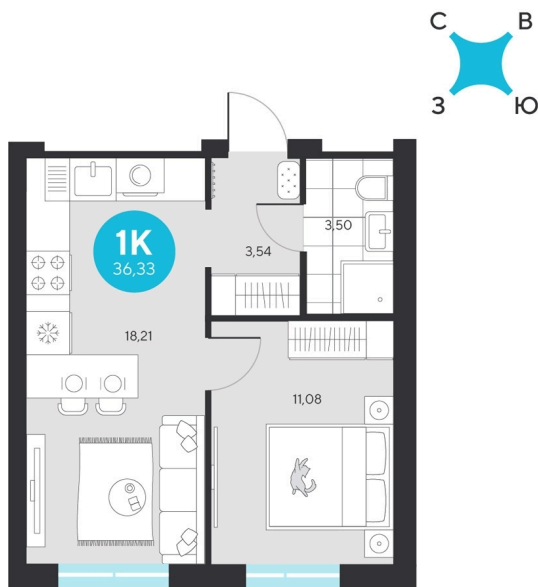

Номер: 588

1 комнатная 36.33 м²

Отсканируйте QR-код и
смотрите на сайте sever-
group.ru

~~7 135 212 руб.~~

6 731 949 руб.

В ипотеку от 26 966 руб.

При 100% оплате

Предчистовая отделка

Проект	Эхо Леса	Этаж	2
Секция	4	Сдача	1 кв. 2028

15.04.2026 02:36 (Мск)

Не является публичной офертой, цена может быть скорректирована. Информация взята с сайта «sever-group.ru»

На этаже 2

1 комнатная 36.33 м²

15.04.2026 02:36 (Мск)

Не является публичной офертой, цена может быть скорректирована. Информация взята с сайта «sever-group.ru»

1 комнатная 36.33 м²

15.04.2026 02:36 (Мск)

Не является публичной офертой, цена может быть скорректирована. Информация взята с сайта «sever-group.ru»