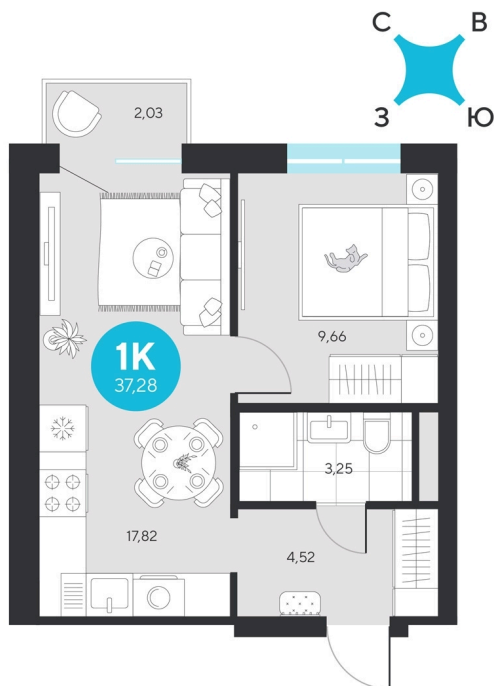

Номер: 698

Отсканируйте QR-код и
смотрите на сайте sever-
group.ru

1 комнатная 37.28 м²

~~7 485 824 руб.~~

7 060 832 руб.

В ипотеку от 28 283 руб.

При 100% оплате

Предчистовая отделка

Проект	Эхо Леса	Этаж	13
Секция	4	Сдача	1 кв. 2028

11.04.2026 11:27 (Мск)

Не является публичной офертой, цена может быть скорректирована. Информация взята с сайта «sever-group.ru»

На этаже 13

1 комнатная 37.28 м²

11.04.2026 11:27 (Мск)

Не является публичной офертой, цена может быть скорректирована. Информация взята с сайта «sever-group.ru»

1 комнатная 37.28 м²

11.04.2026 11:27 (Мск)

Не является публичной офертой, цена может быть скорректирована. Информация взята с сайта «sever-group.ru»