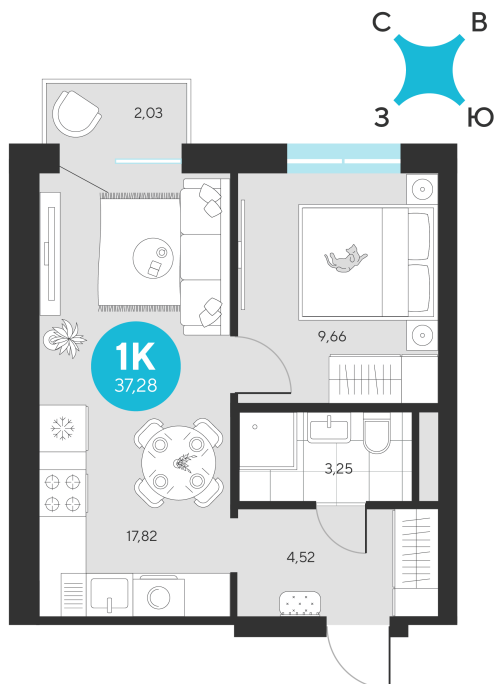

# 1 комнатная 37.28 м<sup>2</sup>

Отсканируйте QR-код и  
смотрите на сайте sever-  
group.ru

~~7 634 944 руб.~~

7 202 496 руб.

В ипотеку от 28 851 руб.

При 100% оплате

Предчистовая отделка

Проект	Эхо Леса	Этаж	13
Секция	4	Сдача	1 кв. 2028

# На этаже 13

1 комнатная 37.28 м<sup>2</sup>

13.06.2026 06:56 (Мск)

Не является публичной офертой, цена может быть скорректирована.  
Информация взята с сайта «sever-group.ru».

1 комнатная 37.28 м<sup>2</sup>