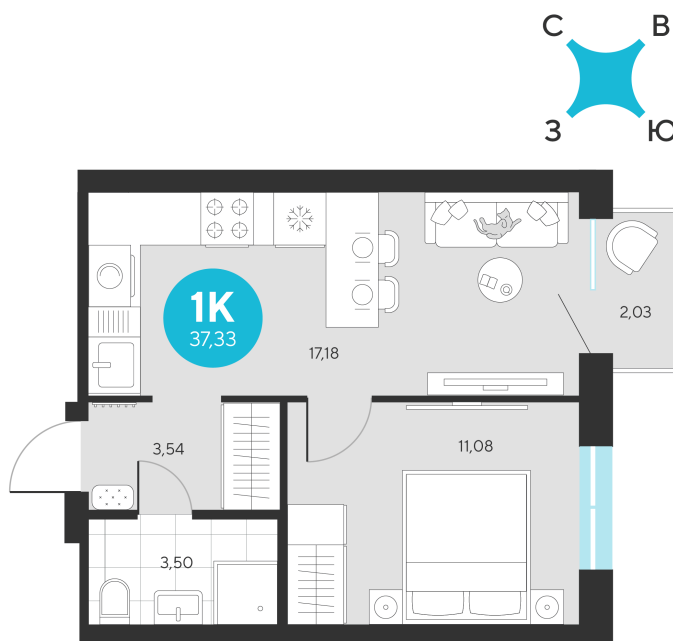

# 1 комнатная 37.33 м<sup>2</sup>

Отсканируйте QR-код и  
смотрите на сайте sever-  
group.ru

~~7 723 577 руб.~~

**7 286 816 руб.**

В ипотеку от 25 507 руб.

При 100% оплате

Предчистовая отделка

Проект	Эхо Леса	Этаж	13
Секция	5	Сдача	1 кв. 2028

15.06.2026 11:48 (Мск)

Не является публичной офертой, цена может быть скорректирована.  
Информация взята с сайта «sever-group.ru».

На этаже 13

1 комнатная 37.33 м<sup>2</sup>

15.06.2026 11:48 (Мск)

Не является публичной офертой, цена может быть скорректирована.  
Информация взята с сайта «sever-group.ru».

1 комнатная 37.33 м<sup>2</sup>

15.06.2026 11:48 (Мск)

Не является публичной офертой, цена может быть скорректирована.  
Информация взята с сайта «[sever-group.ru](http://sever-group.ru)».