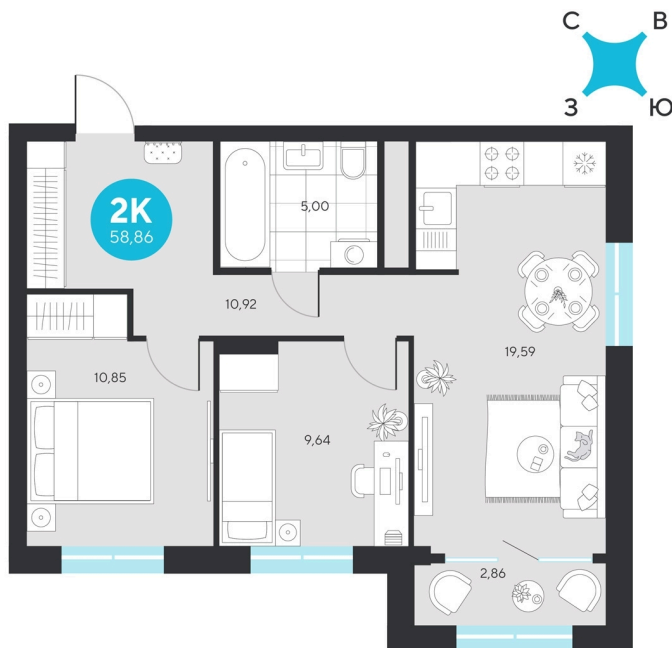

Номер: 734

2 комнатная 58.86 м²

Отсканируйте QR-код и
смотрите на сайте sever-
group.ru

~~10 977 390 руб.~~

8 282 779 руб.

В ипотеку от 33 178 руб.

Предчистовая отделка

Проект	Эхо Леса	Этаж	16
Секция	4	Сдача	1 кв. 2028

28.04.2026 17:50 (Мск)

Не является публичной офертой, цена может быть скорректирована. Информация взята с сайта «sever-group.ru»

2 комнатная 58.86 м²

28.04.2026 17:50 (Мск)

Не является публичной офертой, цена может быть скорректирована. Информация взята с сайта «sever-group.ru»