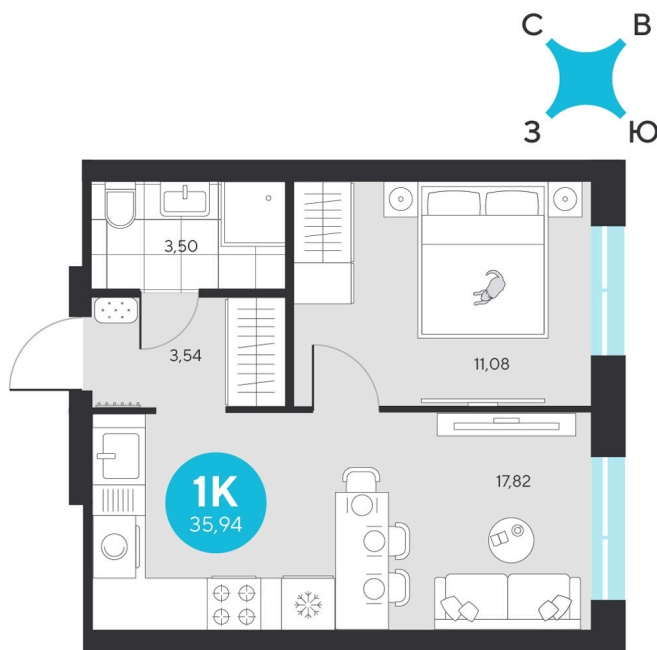

Номер: 960

Отсканируйте QR-код и
смотрите на сайте sever-group.ru

1 комнатная 35.94 м²

~~7 633 656 руб.~~

7 202 376 руб.

В ипотеку от 28 850 руб.

При 100% оплате

Предчистовая отделка

Проект	Эхо Леса	Этаж	21
Секция	5	Сдача	1 кв. 2028

26.05.2026 12:07 (Мск)

Не является публичной офертой, цена может быть скорректирована.
Информация взята с сайта «sever-group.ru».

На этаже 21

1 комнатная 35.94 м²

26.05.2026 12:07 (Мск)

Не является публичной офертой, цена может быть скорректирована.
Информация взята с сайта «sever-group.ru».

1 комнатная 35.94 м²

26.05.2026 12:07 (Мск)

Не является публичной офертой, цена может быть скорректирована.
Информация взята с сайта «sever-group.ru».