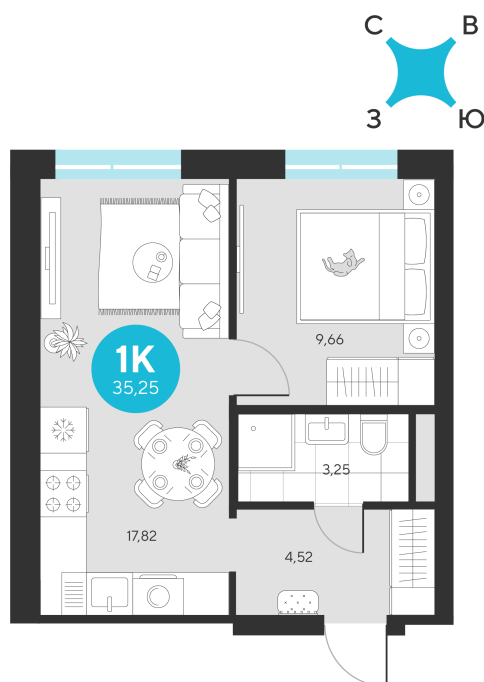

Номер: 598

Отсканируйте QR-код и
смотрите на сайте sever-
group.ru

1 комнатная 35.25 м²

~~7 124 025 руб.~~

6 722 175 руб.

В ипотеку от 26 927 руб.

При 100% оплате

Предчистовая отделка

Проект	Эхо Леса	Этаж	3
Секция	4	Сдача	1 кв. 2028

19.06.2026 11:28 (Мск)

Не является публичной офертой, цена может быть скорректирована.
Информация взята с сайта «sever-group.ru».

На этаже 3

1 комнатная 35.25 м²

19.06.2026 11:28 (Мск)

Не является публичной офертой, цена может быть скорректирована.
Информация взята с сайта «sever-group.ru».

1 комнатная 35.25 м²

19.06.2026 11:28 (Мск)

Не является публичной офертой, цена может быть скорректирована.
Информация взята с сайта «sever-group.ru».