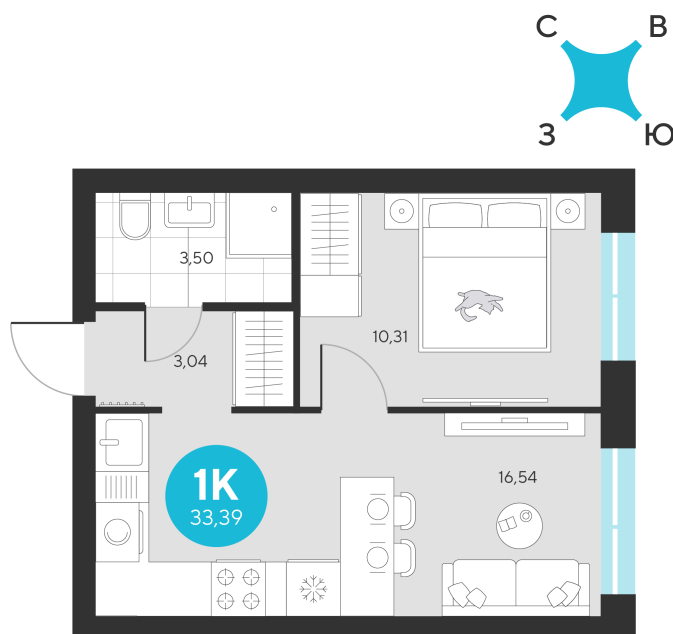

# 1 комнатная 33.39 м<sup>2</sup>

~~7 025 256 руб.~~

**6 627 915 руб.**

В ипотеку от 23 200 руб.

При 100% оплате

Предчистовая отделка

Проект	Эхо Леса	Этаж	13
Секция	5	Сдача	1 кв. 2028

13.06.2026 08:08 (Мск)

# На этаже 13

1 комнатная 33.39 м<sup>2</sup>

13.06.2026 08:08 (Мск)

Не является публичной офертой, цена может быть скорректирована.  
Информация взята с сайта «sever-group.ru».

1 комнатная 33.39 м<sup>2</sup>