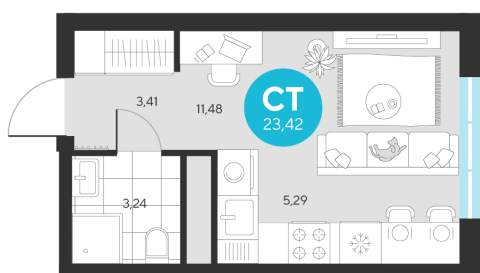

# Студия 23.42 м<sup>2</sup>

Отсканируйте QR-код и  
смотрите на сайте sever-  
group.ru

~~5 339 760 руб.~~

**5 037 642 руб.**

В ипотеку от 17 634 руб.

При 100% оплате

Предчистовая отделка

Проект	Эхо Леса	Этаж	22
Секция	5	Сдача	1 кв. 2028