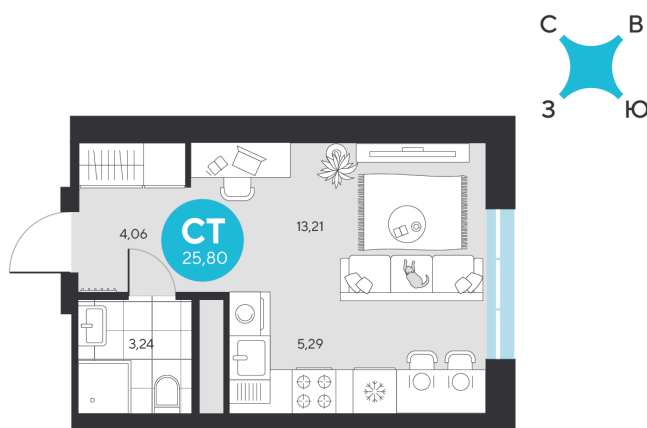

Номер: 189

Студия 25.8 м²

Отсканируйте QR-код и
смотрите на сайте sever-
group.ru

~~5 562 480 руб.~~

5 247 720 руб.

В ипотеку от 18 369 руб.

При 100% оплате

Предчистовая отделка

Проект	Эхо Леса	Этаж	21
Секция	1	Сдача	1 кв. 2028

27.06.2026 00:11 (Мск)

Не является публичной офертой, цена может быть скорректирована.
Информация взята с сайта «sever-group.ru».

На этаже 21

Студия 25.8 м²