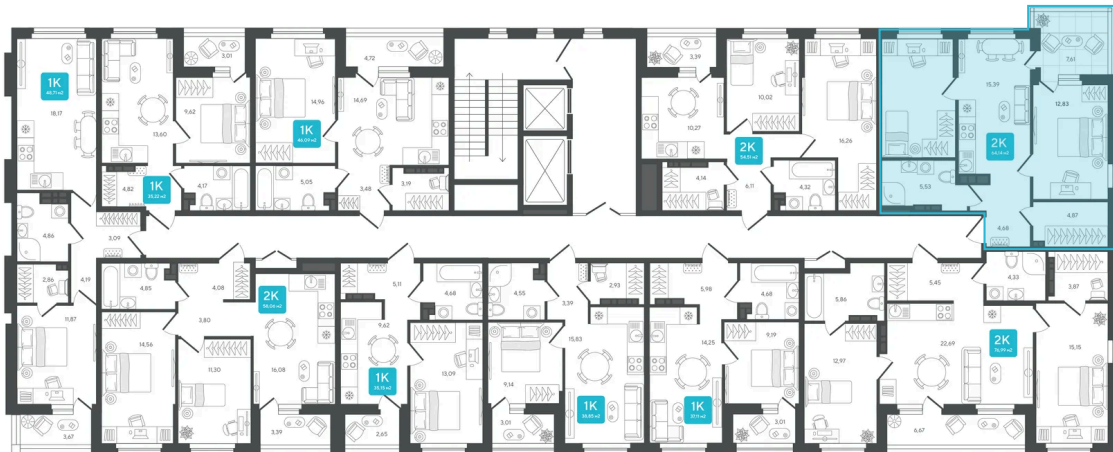

Номер: 258

2 комнатная 64.14 м²

Отсканируйте QR-код и
смотрите на сайте sever-
group.ru

10 076 394 руб.

В ипотеку от 30 570 руб.

Предчистовая отделка

Проект	Дабл-Дабл	Корпус	ГП-2 - 2 очередь
Этаж	8	Секция	3

11.04.2026 10:38 (Мск)

Не является публичной офертой, цена может быть скорректирована. Информация взята с сайта «sever-group.ru»

На этаже 8

2 комнатная 64.14 м²

11.04.2026 10:38 (Мск)

Не является публичной офертой, цена может быть скорректирована. Информация взята с сайта «sever-group.ru»

На генплане ГП-2 - 2 очередь

2 комнатная 64.14 м²

11.04.2026 10:38 (Мск)

Не является публичной офертой, цена может быть скорректирована. Информация взята с сайта «sever-group.ru»