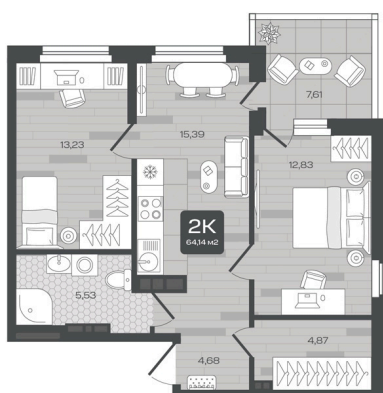

Номер: 258

2 комнатная 64.14 м²

Отсканируйте QR-код и
смотрите на сайте sever-
group.ru

10 076 394 руб.

В ипотеку от 30 570 руб.

Предчистовая отделка

Проект	Дабл-Дабл	Корпус	ГП-2 - 2 очередь
Этаж	8	Секция	3

11.04.2026 10:38 (Мск)

Не является публичной офертой, цена может быть скорректирована. Информация взята с сайта «sever-group.ru»

На этаже 8

2 комнатная 64.14 м²

11.04.2026 10:38 (Мск)

Не является публичной офертой, цена может быть скорректирована. Информация взята с сайта «sever-group.ru»

На генплане ГП-2 - 2 очередь

2 комнатная 64.14 м²

11.04.2026 10:38 (Мск)

Не является публичной офертой, цена может быть скорректирована. Информация взята с сайта «sever-group.ru»