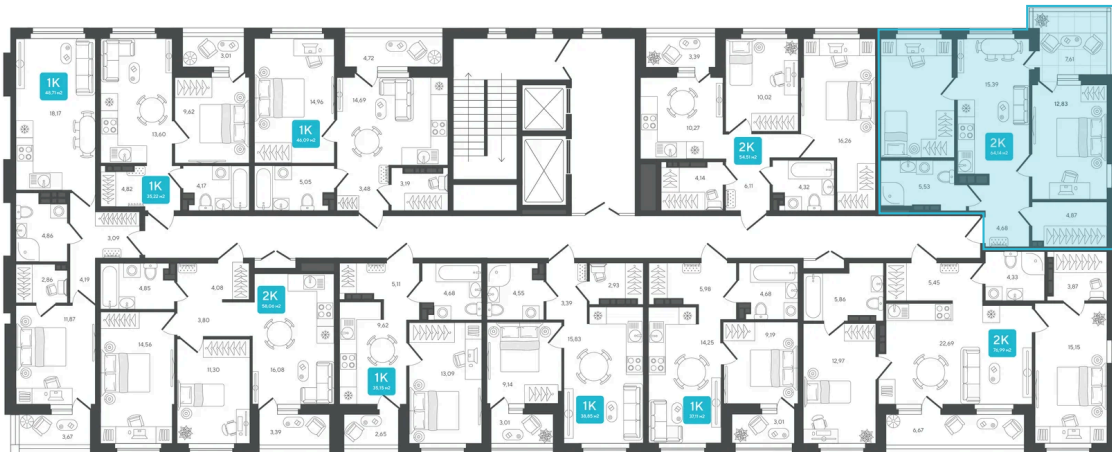

Номер: 258

2 комнатная 64.14 м²

Отсканируйте QR-код и
смотрите на сайте sever-
group.ru

10 993 596 руб.

В ипотеку от 29 179 руб.

Предчистовая отделка

Проект	Дабл-Дабл	Корпус	ГП-2 - 2 очередь
Этаж	8	Секция	3
Сдача	3 кв. 2028		

31.05.2026 00:52 (Мск)

Не является публичной офертой, цена может быть скорректирована.
Информация взята с сайта «sever-group.ru».

На этаже 8

2 комнатная 64.14 м²

31.05.2026 00:52 (Мск)

Не является публичной офертой, цена может быть скорректирована.
Информация взята с сайта «sever-group.ru».

На генплане ГП-2 - 2 очередь

2 комнатная 64.14 м²

31.05.2026 00:52 (Мск)

Не является публичной офертой, цена может быть скорректирована.
Информация взята с сайта «sever-group.ru».