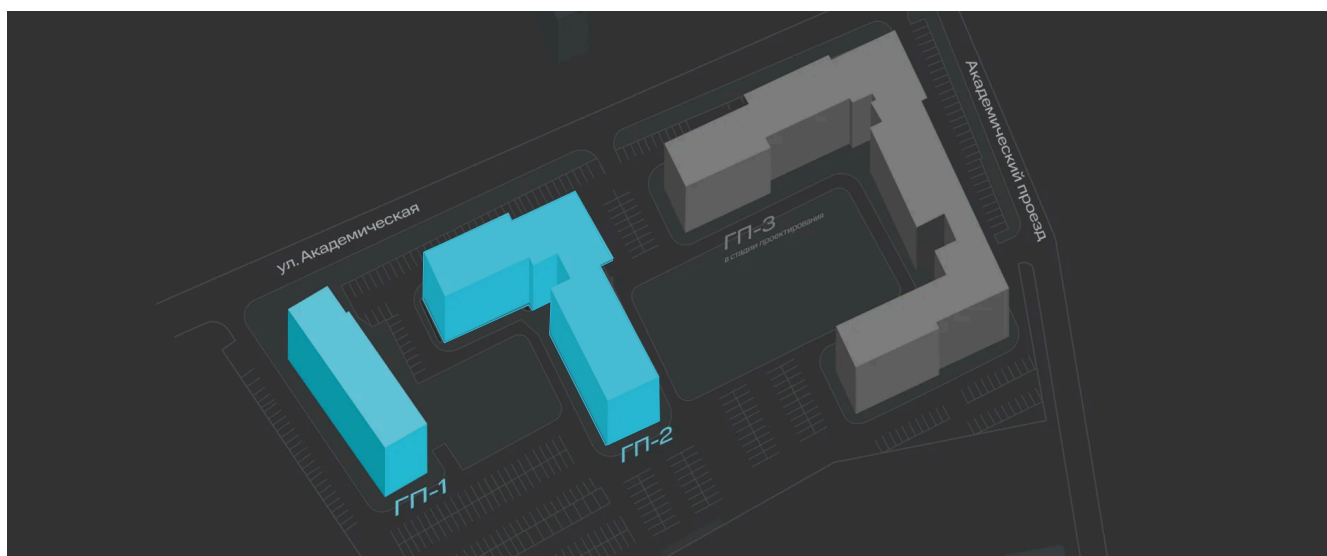

Номер: 258

2 комнатная 64.14 м²

Отсканируйте QR-код и
смотрите на сайте sever-
group.ru

10 076 394 руб.

В ипотеку от 30 570 руб.

Предчистовая отделка

Проект	Дабл-Дабл	Корпус	ГП-2 - 2 очередь
Этаж	8	Секция	3

11.04.2026 10:38 (Мск)

Не является публичной офертой, цена может быть скорректирована. Информация взята с сайта «sever-group.ru»

На этаже 8

2 комнатная 64.14 м²

11.04.2026 10:38 (Мск)

Не является публичной офертой, цена может быть скорректирована. Информация взята с сайта «sever-group.ru»

На генплане ГП-2 - 2 очередь

2 комнатная 64.14 м²

11.04.2026 10:38 (Мск)

Не является публичной офертой, цена может быть скорректирована. Информация взята с сайта «sever-group.ru»