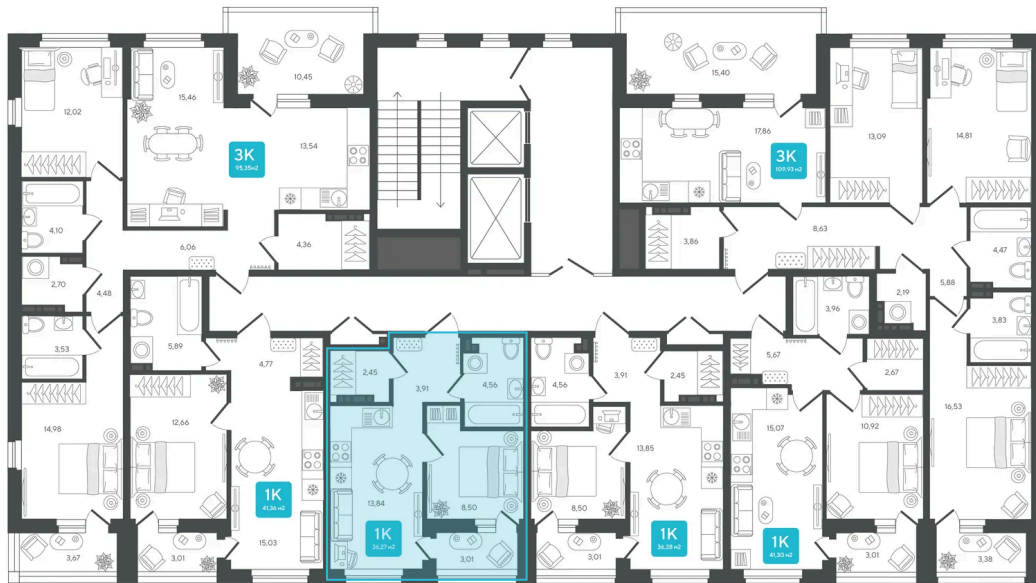

Номер: 32

1 комнатная 36.27 м²

Отсканируйте QR-код и
смотрите на сайте sever-
group.ru

Цена по запросу

Предчистовая отделка

Проект	Дабл-Дабл	Корпус	ГП-2 - 2 очередь
Этаж	6	Секция	1

21.04.2026 18:56 (Мск)

Не является публичной офертой, цена может быть скорректирована. Информация взята с сайта «sever-group.ru»

На этаже 6

1 комнатная 36.27 м²

21.04.2026 18:56 (Мск)

Не является публичной офертой, цена может быть скорректирована. Информация взята с сайта «sever-group.ru»

На генплане ГП-2 - 2 очередь

1 комнатная 36.27 м²