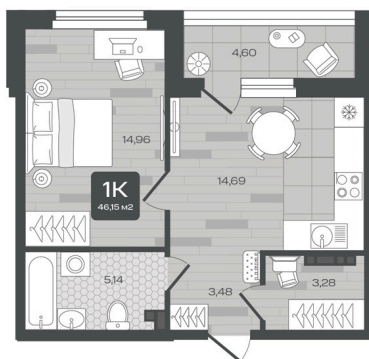

# 1 комнатная 46.15 м<sup>2</sup>

Отсканируйте QR-код и  
смотрите на сайте sever-  
group.ru

## 7 822 425 руб.

В ипотеку от 20 762 руб.

Предчистовая отделка

Проект	Дабл-Дабл	Корпус	ГП-2 - 2 очередь
Этаж	1	Секция	3
Сдача	3 кв. 2028		

31.05.2026 06:55 (Мск)

Не является публичной офертой, цена может быть скорректирована.  
Информация взята с сайта «sever-group.ru».

# На генплане ГП-2 - 2 очередь

1 комнатная 46.15 м<sup>2</sup>

31.05.2026 06:55 (Мск)

Не является публичной офертой, цена может быть скорректирована.  
Информация взята с сайта «[sever-group.ru](http://sever-group.ru)».