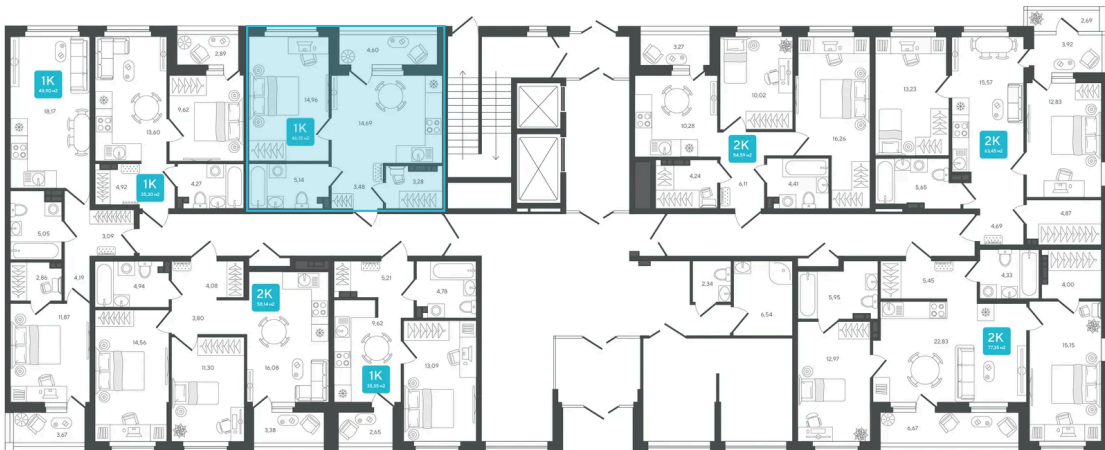

# 1 комнатная 46.15 м<sup>2</sup>

Отсканируйте QR-код и  
смотрите на сайте sever-  
group.ru

## 7 822 425 руб.

В ипотеку от 20 762 руб.

Предчистовая отделка

Проект	Дабл-Дабл	Корпус	ГП-2 - 2 очередь
Этаж	1	Секция	3
Сдача	3 кв. 2028		

31.05.2026 06:55 (Мск)

Не является публичной офертой, цена может быть скорректирована.  
Информация взята с сайта «sever-group.ru».

# На этаже 1

1 комнатная 46.15 м<sup>2</sup>

31.05.2026 06:55 (Мск)

Не является публичной офертой, цена может быть скорректирована.  
Информация взята с сайта «sever-group.ru».

# На генплане ГП-2 - 2 очередь

1 комнатная 46.15 м<sup>2</sup>

31.05.2026 06:55 (Мск)

Не является публичной офертой, цена может быть скорректирована.  
Информация взята с сайта «[sever-group.ru](http://sever-group.ru)».